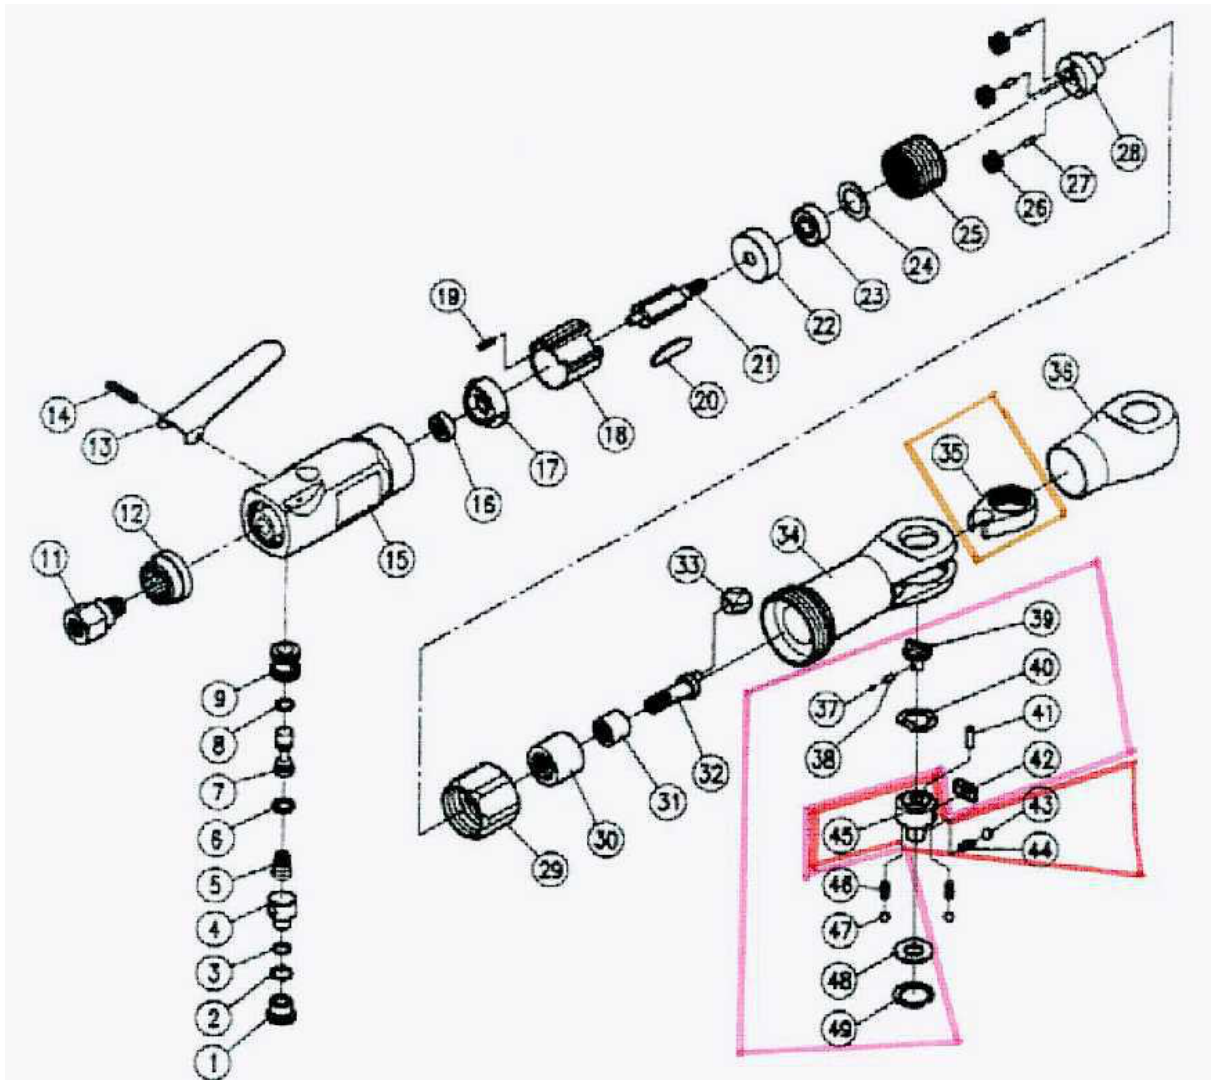

# 9020-2

## Ersatzteil-Sätze

500	Pos.35	Gabel	9020-02
501	Pos. 37, 38, 39, 40, 41, 42, 46 (2), 47 (2), 48, 49	Ratschen- Innenteile	9020-02/12
502	Pos. 43, 44, 45	Vierkant	9020-02/3

ITEM	PARTS NAME	Service-Nr.	HAZET-Material (SAP)	Artikelbezeichnung	Anzahl
1	Valve Screw	601365		Ventilschraube	
2	O-Ring	601366		O-Ring	
3	O-Ring	601367		O-Ring	
4	Air Regulator	601368		Luftregulierer	
5	Spring	601369		Feder	
6	O-Ring	601370		O-Ring	
7	Throttle Valve	601371		Drosselventil	
8	O-Ring	601372		O-Ring	2
9	Valve Bushing	601373		Ventilbuchse	
11	Air Inlet Bushing	601375		Lufteinlaßbuchse	
12	Exhaust Deflector	601376		Luftleitblech	
13	Throttle Lever	601377		Lufthebel	
14	Lever Pin	601378		Hebel-Stift	
15	Motor Housing	601379		Motorgehäuse	
16	Ball Bearing 696ZZ	601380	120561	Kugellager 696ZZ	
17	Rear End Plate	601381		Lagerplatte hinten	
18	Cylinder	601382		Zylinder	
19	Pin	601383		Stift	
20	Rotor Blade	601384	120563	Lamelle	5
21	Rotor	601385		Rotor	
22	Front End Plate	601386		Lagerplatte-vorne	
23	Ball Bearing 608ZZ	601387	120560	Kugellager 608ZZ	
24	Washer	601388		Scheibe	
25	Ring Gear	601389		Zahnkranz	
26	Gear	601390		Antriebsritzel	3
27	Gear Pin	601391		Antriebsritzel-Stift	3
28	Gear Plate	601392		Antriebsritzel-Platte	
29	Lock Nut	601393		Mutter	
30	Needle Bearing 1212-HKO	601394		Nadellager 1212-HKO	
31	Needle Bearing 810-HKO	601395	120564	Nadellager 810-HKO	
32	Crank Shaft	601396	120562	Kurbelwelle	
33	Drive Bushing	601397	120559	Antriebsbuchse	
34	Ratchet Housing	601398		Ratschengehäuse	
36	Boot	601400		Ratschenkopf	
500	Yoke	603271	9020-02	Gabel	
501	Ratchet-Repair-Set	603250	9020-02/12	Ratschen-Innenteile	
502	Anvil	603313	9020-02/3	Vierkant	