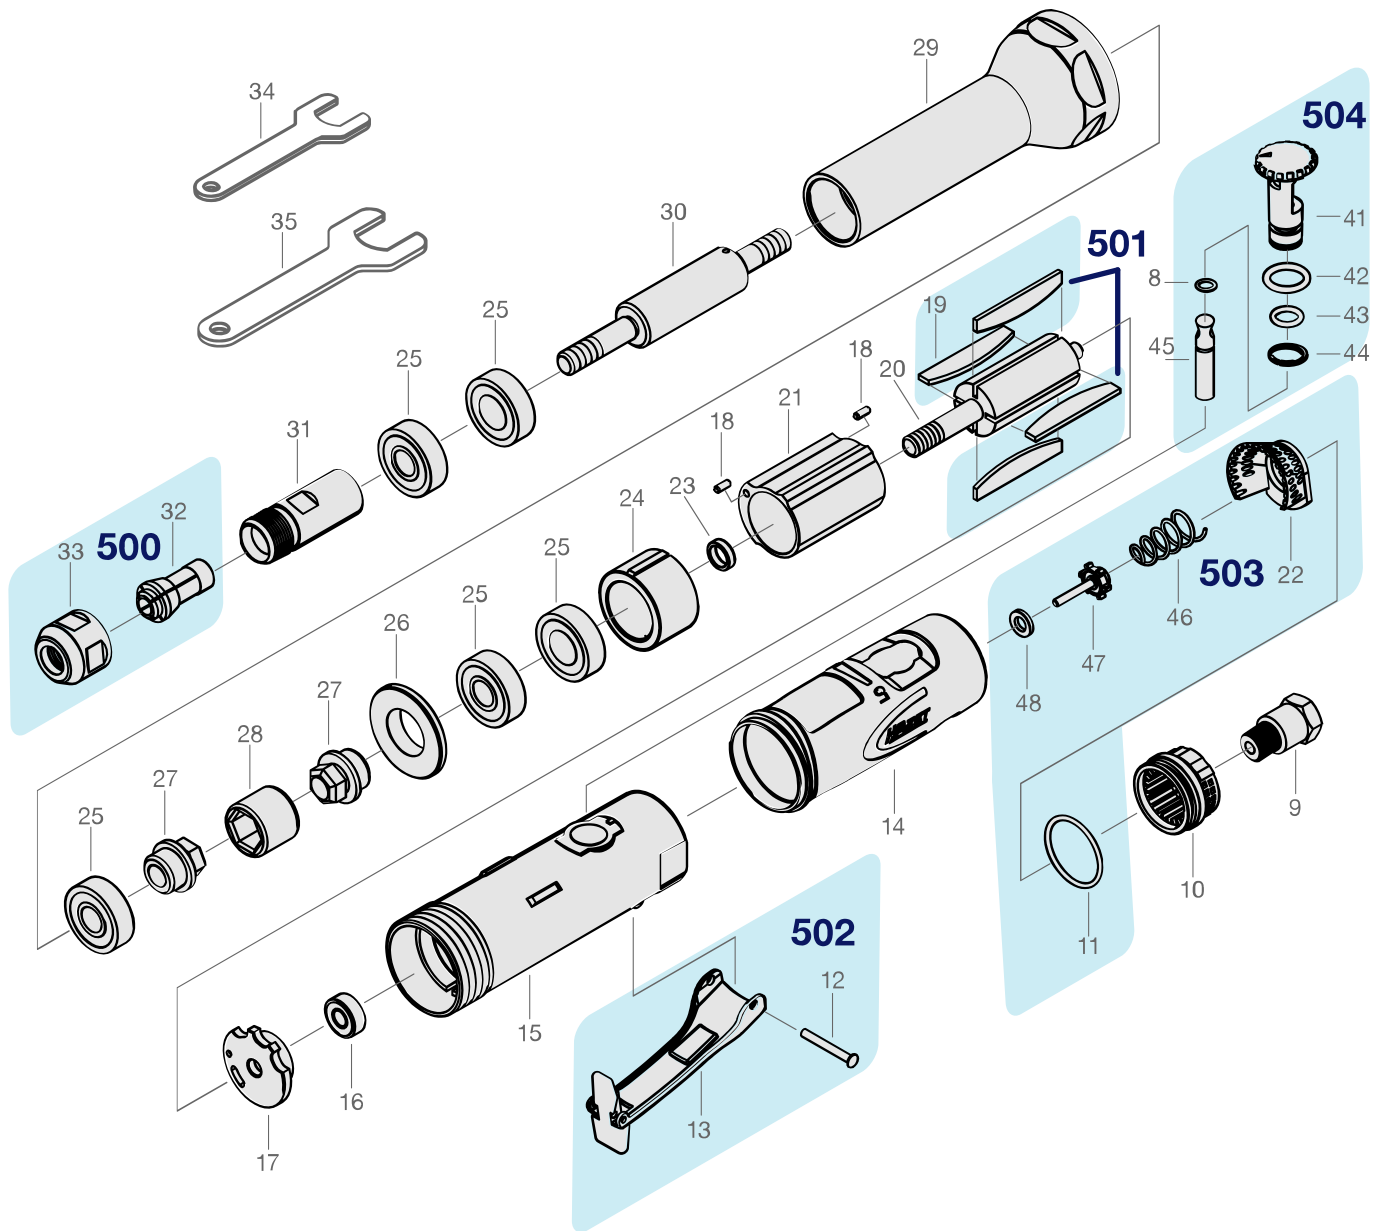

# Ersatzteile 9032 LG-1

Spare parts · Pièces de rechange

Pos	HAZET No.	Bezeichnung	Designation	Désignation	
500	9032 LG-1-01/2	Spannfutter · Inhalt: 32 · 33	Collet chuck · Contents: 32 · 33	Mandrin · Contenu : 32 · 33	2
501	9032 LG-1-02/4	Lamellen · Inhalt: 19 (4x)	Blades · Contents: 19 (4x)	Lamelles · Contenu : 19 (4x)	4
502	9032 LG-1-03/2	Betätigungshebel · Inhalt: 12 · 13	Operating lever · Contents: 12 · 13	Gâchette · Contenu : 12 · 13	2
503	9032 LG-1-04/5	Ventil-Einheit · Inhalt: 11 · 22 · 46 · 47 · 48	Valve unit · Contents: 11 · 22 · 46 · 47 · 48	Unité de soupape · Contenu : 11 · 22 · 46 · 47 · 48	5
504	9032 LG-1-05/6	Luftsteuerung · Inhalt: 8 · 41 · 42 · 43 · 44 · 45	Air regulation · Contents: 8 · 41 · 42 · 43 · 44 · 45	Commande pneumatique · Contenu : 8 · 41 · 42 · 43 · 44 · 45	6