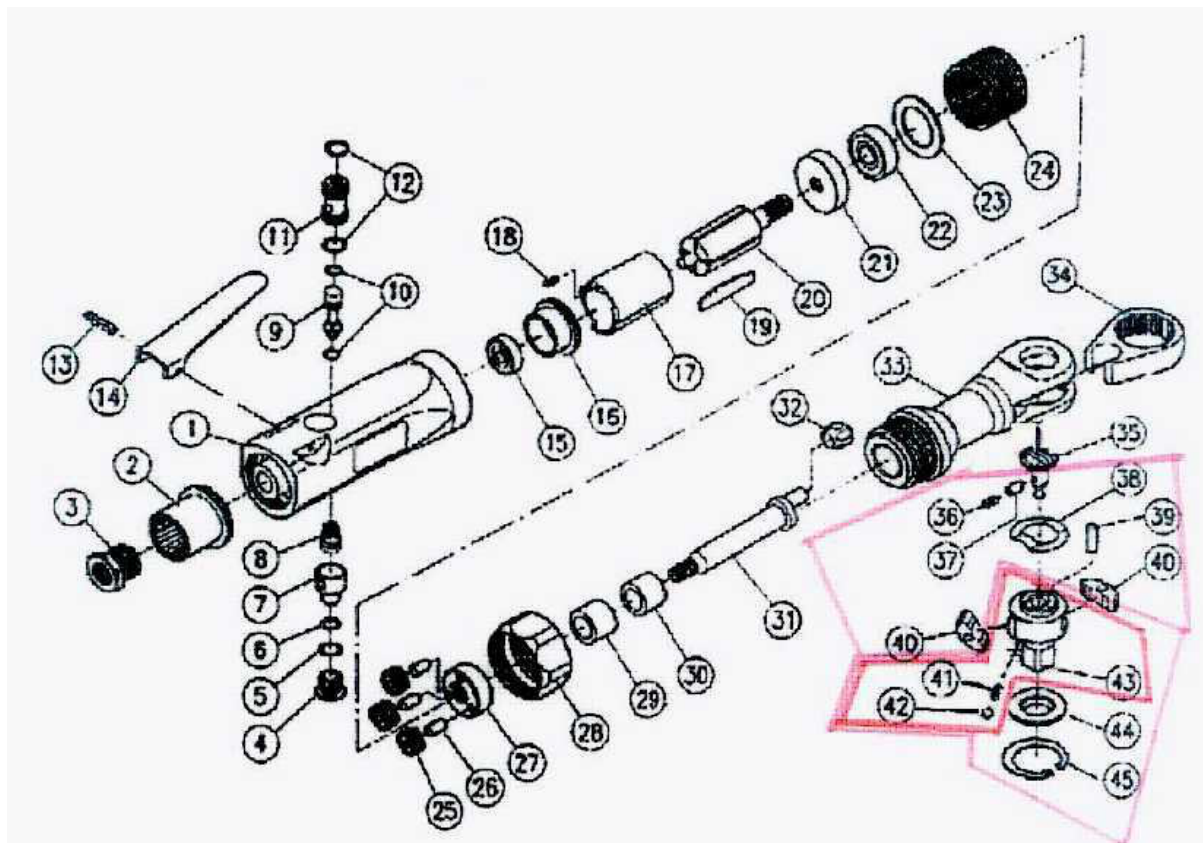

9021-2

Ersatzteil-Sätze

500	Pos.41 (2), 42 (2), 43	Vierkant	9021-02/5
501	Pos. 36 (2), 37 (2), 38, 39 (2), 40 (2), 44, 45	Ratschen-Innenteile	9021-02/11

ITEM	PARTS NAME	Service-Nr.	HAZET-Material (SAP)	Artikelbezeichnung	Anzahl
1	Housing	601414		Gehäuse	
2	End Cap	601415		Abschlusskappe	
3	Connection Head	601416		Anschlusskopf	
4	Valve Screw	601417		Ventilschraube	
5	O-Ring	601418		O-Ring	
6	O-Ring	601419		O-Ring	
7	Air Regulator	601420		Luftregulierer	
8	Spring	601421		Feder	
9	Valve Stem	601422		Ventilschaft	
10	O-Ring	601423		O-Ring	2
11	Valve Bushing	601424		Ventilbuchse	
12	O-Ring	601425		O-Ring	2
13	Lever Pin	601426		Hebel-Stift	
14	Lever	601427		Hebel	
15	Rear Bearing	601428		Lager	
16	End Plate	601429		Endplatte	
17	Cylinder	601430		Zylinder	
18	Cylinder Pin	601431		Zylinderstift	
19	Rotor Blade	601432	120566	Lamelle	Set a´ 4 Stk.
20	Rotor	601433		Rotor	
21	Front Plate	601434		Frontplatte	
22	Front Bearing	601435		Lager	
23	Washer	601436		Scheibe	
24	Thread Ring Gear	601437		Zahnkranz	
25	Idler Gear	601438		Antriebsritzel	3
26	Idler Gear Pin	601439		Antriebsritzel-Stift	3
27	Idler Gear Plate	601440		Antriebsritzel-Platte	
28	Clamp Nut	601441		Mutter	
29	Spacer	601442		Abstandsbuchse	
30	Needle Bearing	601443		Nadellager	
31	Crank Shaft	601444		Kurbelwelle	
32	Drive Bushing	601445		Antriebsbuchse	
33	Ratchet Housing	601446		Ratschengehäuse	
34	Yoke	601447	120565	Gabel	
35	Reverse Button	601448		Umschaltknopf	
500	Anvil	603312	9021-02/5	Vierkant	
501	Ratchet-Repair-Set	603311	9021-02/11	Ratschen-Innenteile	

Alle Positionen, die keine Material-Nr. haben, sind nur noch über den HAZET-Service zu bestellen