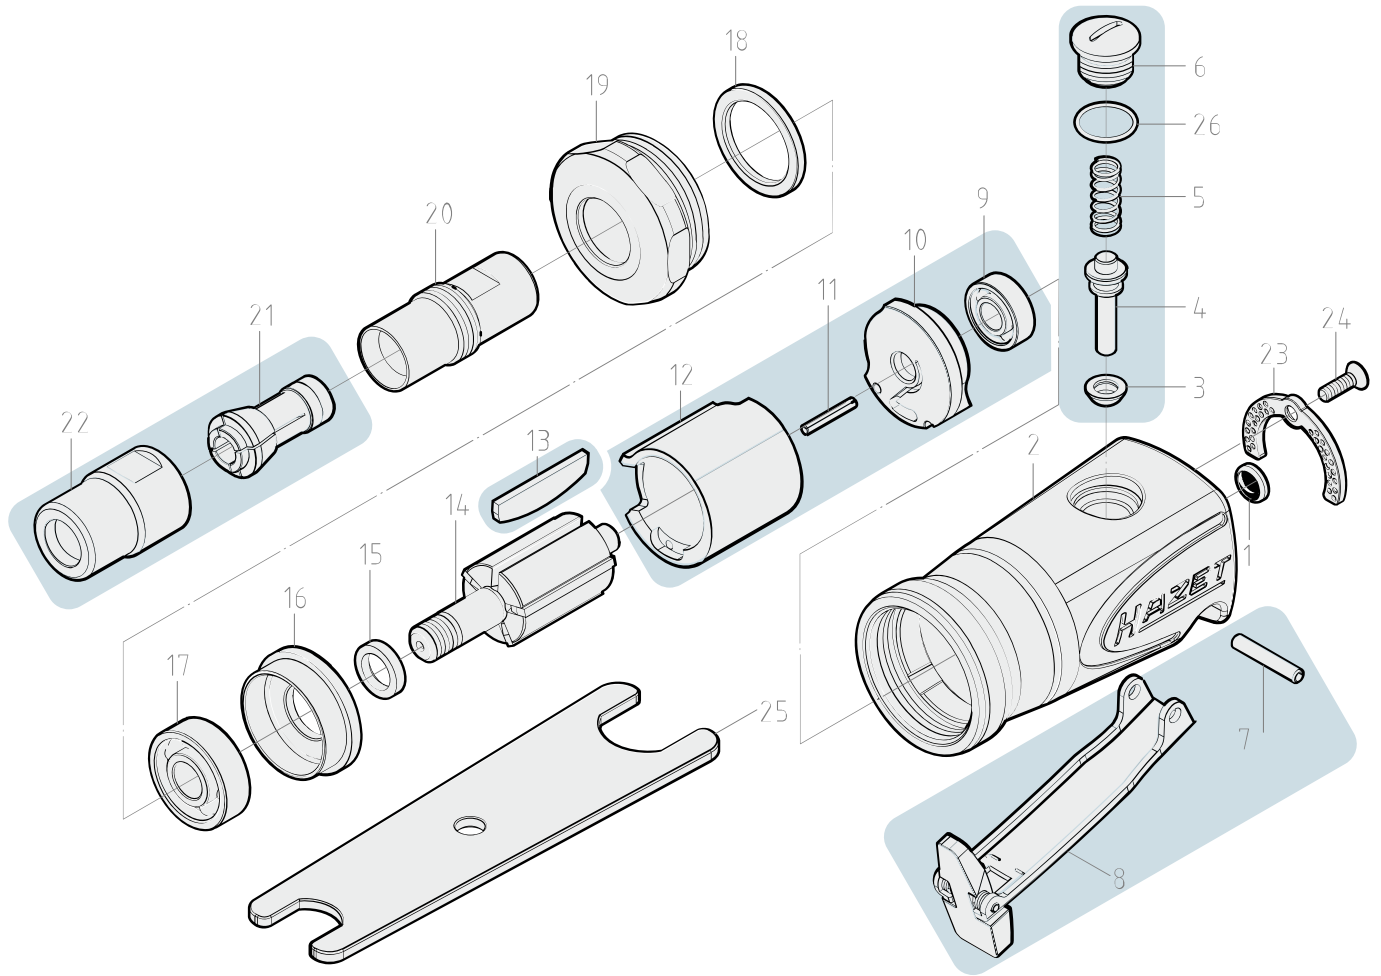

# Ersatzteile 9032 M-1

Spare parts · Pièces de rechange

Pos	HAZET No.	Bezeichnung	Designation	Désignation	
14	9033 M-01	Rotor · Inhalt: 14	Rotor · Contents: 14	Rotor · Contenu : 14	1
500	9032 M-1-01/2	Spannfutter · Inhalt: 21 · 22	Collet chuck · Contents: 21 · 22	Mandrin · Contenu : 21 · 22	2
501	9032 M-02/5	Lamellen · Inhalt: 13 (5x)	Blades · Contents: 13 (5x)	Lamelles · Contenu : 13 (5x)	5
502	9032 M-03/4	Zylindereinheit · hinten · Inhalt: 9 · 10 · 11 · 12	Cylinder unit · rear · Contents: 9 · 10 · 11 · 12	Unité de vérin · arrière · Contenu : 9 · 10 · 11 · 12	4
503	9032 M-04/5	Steuerungsventil · Inhalt: 3 · 4 · 5 · 26 · 6	Control valve · Contents: 3 · 4 · 5 · 26 · 6	Valve de commande · Contenu : 3 · 4 · 5 · 26 · 6	4
504	9032 M-05/2	Abzughebel · Inhalt: 7 · 8	Trigger · Contents: 7 · 8	Levier de tirage · Contenu : 7 · 8	2