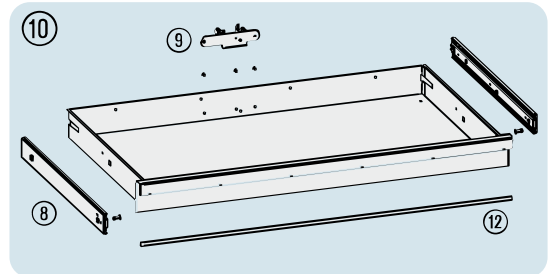

Ersatzteile 179 N XXL-8 D/3

Spare parts · Pièces de rechange

Pos	HAZET No.	Bezeichnung	Designation	Désignation	
1	179 N XXLD-05	Arbeitsfläche · Edelstahl	Arbeitsfläche · Edelstahl	Arbeitsfläche · Edelstahl	1
2	179 N-05 K	Abdeckkappe	Cover cap	Capot de protection	4
3	179 N XXLD-01	Seilzug	Cable	Tirant à câble	1
4	179 N-08 A	Zylinderschloss · Bj. 1.8.2019 →: 179 N · 179 N X · 179 N XL · 179 N XXL	Cylinder lock · Model year 01 August 2019 →: 179 N · 179 N X · 179 N XL · 179 N XXL	Serrure à cylindre · Année de construction 01/08/2019 → : 179 N · 179 N X · 179 N XL · 179 N XXL	1
5	179 N XXLD-06	Fahrgriff · Edelstahl	Pull-handle · stainless steel	Poignée de guidage · acier inoxydable	1
6	179 N-094 B	Kantenschutz · oben · Bj. 1.3.2020 →: 179 N · 179 N X · 179 N XL · 179 N XXL	Edge protection · upper · Model year 01 March 2020 →: 179 N · 179 N X · 179 N XL · 179 N XXL	Protection anti-choc · en haut · Année de construction 01/03/2020 → : 179 N · 179 N X · 179 N XL · 179 N XXL	1
7	179 N-093 B	Kantenschutz · unten · Bj. 1.3.2020 →: 179 N · 179 N W · 179 N X · 179 N XL · 179 N XXL	Edge protection · bottom · Model year 01 March 2020 →: 179 N · 179 N W · 179 N X · 179 N XL · 179 N XXL	Protection anti-choc · en bas · Année de construction 01/03/2020 → : 179 N · 179 N W · 179 N X · 179 N XL · 179 N XXL	1
8	179 N XXLD-07/2	Teleskop-Schienen · Paar	Telescopic rails · pair	Glissières télescopiques · paire	1