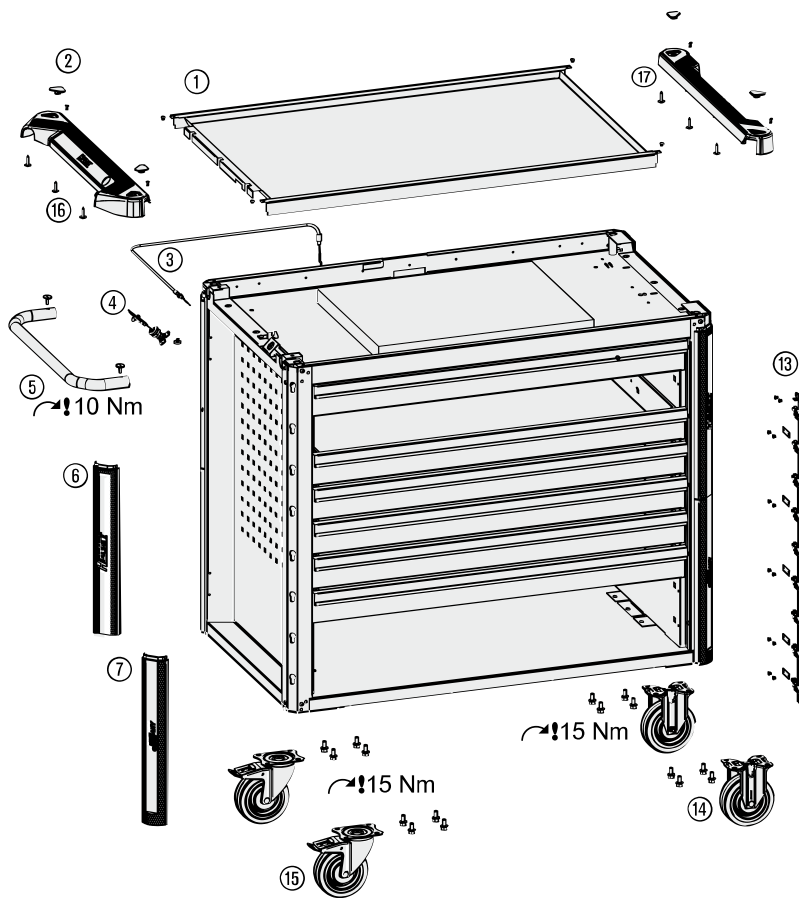

Ersatzteile 179 N XXL-8 D/3

Spare parts · Pièces de rechange

Pos	HAZET No.	Bezeichnung	Designation	Désignation	
1	179 N XXLD-05	Arbeitsfläche · Edelstahl	Arbeitsfläche · Edelstahl	Arbeitsfläche · Edelstahl	1
2	179 N-05 K	Abdeckkappe	Cover cap	Capot de protection	4
3	179 N XXLD-01	Seilzug	Cable	Tirant à câble	1
4	179 N-08 A	Zylinderschloss · Bj. 1.8.2019 →: 179 N · 179 N X · 179 N XL · 179 N XXL	Cylinder lock · Model year 01 August 2019 →: 179 N · 179 N X · 179 N XL · 179 N XXL	Serrure à cylindre · Année de construction 01/08/2019 → : 179 N · 179 N X · 179 N XL · 179 N XXL	1
5	179 N XXLD-06	Fahrgriff · Edelstahl	Pull-handle · stainless steel	Poignée de guidage · acier inoxydable	1
6	179 N-094 B	Kantenschutz · oben · Bj. 1.3.2020 →: 179 N · 179 N X · 179 N XL · 179 N XXL	Edge protection · upper · Model year 01 March 2020 →: 179 N · 179 N X · 179 N XL · 179 N XXL	Protection anti-choc · en haut · Année de construction 01/03/2020 → : 179 N · 179 N X · 179 N XL · 179 N XXL	1
7	179 N-093 B	Kantenschutz · unten · Bj. 1.3.2020 →: 179 N · 179 N W · 179 N X · 179 N XL · 179 N XXL	Edge protection · bottom · Model year 01 March 2020 →: 179 N · 179 N W · 179 N X · 179 N XL · 179 N XXL	Protection anti-choc · en bas · Année de construction 01/03/2020 → : 179 N · 179 N W · 179 N X · 179 N XL · 179 N XXL	1
8	179 N XXLD-07/2	Teleskop-Schienen · Paar	Telescopic rails · pair	Glissières télescopiques · paire	1