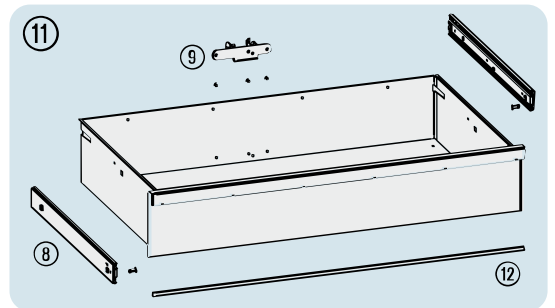

Ersatzteile 179 N XXL-8 D/3

Spare parts · Pièces de rechange

Pos	HAZET No.	Bezeichnung	Designation	Désignation	
1	179 N XXLD-05	Arbeitsfläche · Edelstahl	Arbeitsfläche · Edelstahl	Arbeitsfläche · Edelstahl	1
2	179 N-05 K	Abdeckkappe	Cover cap	Capot de protection	4
3	179 N XXLD-01	Seilzug	Cable	Tirant à câble	1
4	179 N-08 A	Zylinderschloss · Bj. 1.8.2019 →: 179 N · 179 N X · 179 N XL · 179 N XXL	Cylinder lock · Model year 01 August 2019 →: 179 N · 179 N X · 179 N XL · 179 N XXL	Serrure à cylindre · Année de construction 01/08/2019 → : 179 N · 179 N X · 179 N XL · 179 N XXL	1
5	179 N XXLD-06	Fahrgriff · Edelstahl	Pull-handle · stainless steel	Poignée de guidage · acier inoxydable	1
6	179 N-094 B	Kantenschutz · oben · Bj. 1.3.2020 →: 179 N · 179 N X · 179 N XL · 179 N XXL	Edge protection · upper · Model year 01 March 2020 →: 179 N · 179 N X · 179 N XL · 179 N XXL	Protection anti-choc · en haut · Année de construction 01/03/2020 → : 179 N · 179 N X · 179 N XL · 179 N XXL	1
7	179 N-093 B	Kantenschutz · unten · Bj. 1.3.2020 →: 179 N · 179 N W · 179 N X · 179 N XL · 179 N XXL	Edge protection · bottom · Model year 01 March 2020 →: 179 N · 179 N W · 179 N X · 179 N XL · 179 N XXL	Protection anti-choc · en bas · Année de construction 01/03/2020 → : 179 N · 179 N W · 179 N X · 179 N XL · 179 N XXL	1
8	179 N XXLD-07/2	Teleskop-Schienen · Paar	Telescopic rails · pair	Glissières télescopiques · paire	1