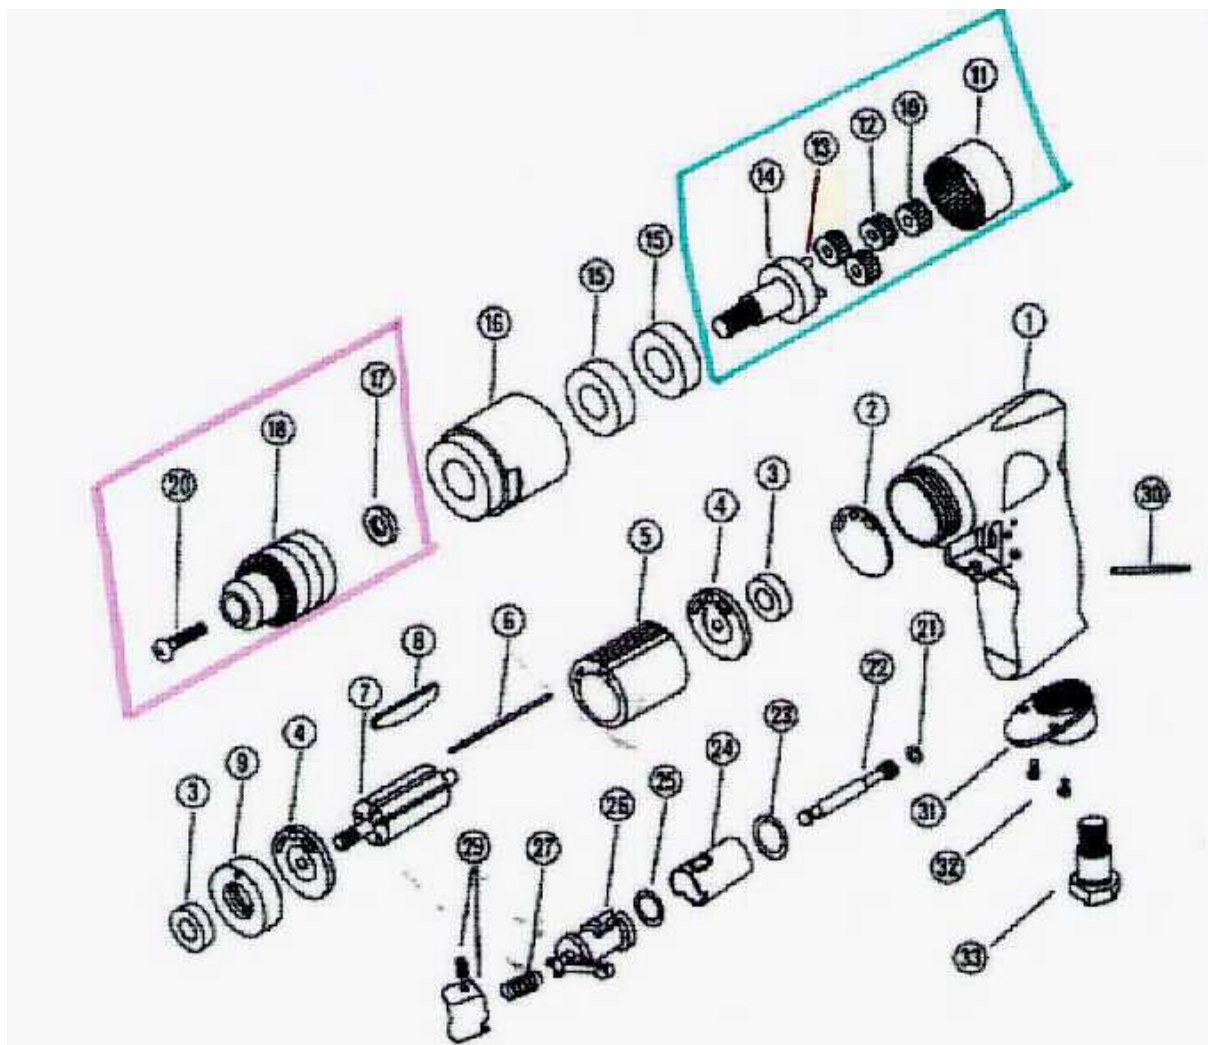

9030-1

Ersatzteil-Sätze

500	Pos. 17, 18, 20	Bohrfutter	9030-01/3
501	Pos. 10, 11, 12 (3), 13 (3), 14	Getriebe	9030-01/9

ITEM	PARTS NAME	Service-Nr.	HAZET-Material (SAP)	Artikelbezeichnung	Anzahl
1	Housing	601505		Gehäuse	
2	Motor Gasket	601506		Motordichtring	
3	Bearing	601507		Lager	2
4	End Plate	601508		Endplatte	2
5	Cylinder	601509		Zylinder	
6	Pin	601510		Stift	
7	Rotor	601511		Rotor	
8	Rotor Blade	601512	120616	Lamelle	Set a´ 5 Stk.
9	Spacer	601513	120612	Abstandsbuchse	
15	Bearing	601519	120615	Lager	Set a´ 2 Stk.
16	Clamp Nut	601520		Mutter	
21	O-Ring	601525	120617	O-Ring	
22	Valve Stem	601526	120621	Ventilschaft	
23	O-Ring	601527	120618	O-Ring	
24	Reverse Bushing	601528		Umschaltbuchse	
25	O-Ring	601529		O-Ring	
26	Reverse Lever	601530	120620	Umschalthebel	
27	Spring	601531	120614	Feder	
28	Trigger	601532	120613	Abzugshebel	
29	Screw	601533	120619	Schraube	
30	Pin	601534		Stift	
31	Muffler	601535		Auslaßsieb	
32	Screw	601536		Schraube	2
33	Air Inlet	601537		Lufteinlaß	
500	Chuck	602990	9030-01/3	Bohrfutter	
501	Gear	603161	9030-01/9	Getriebe	

Alle Positionen, die keine Material-Nr. haben, sind nur noch über den HAZET-Service zu bestellen