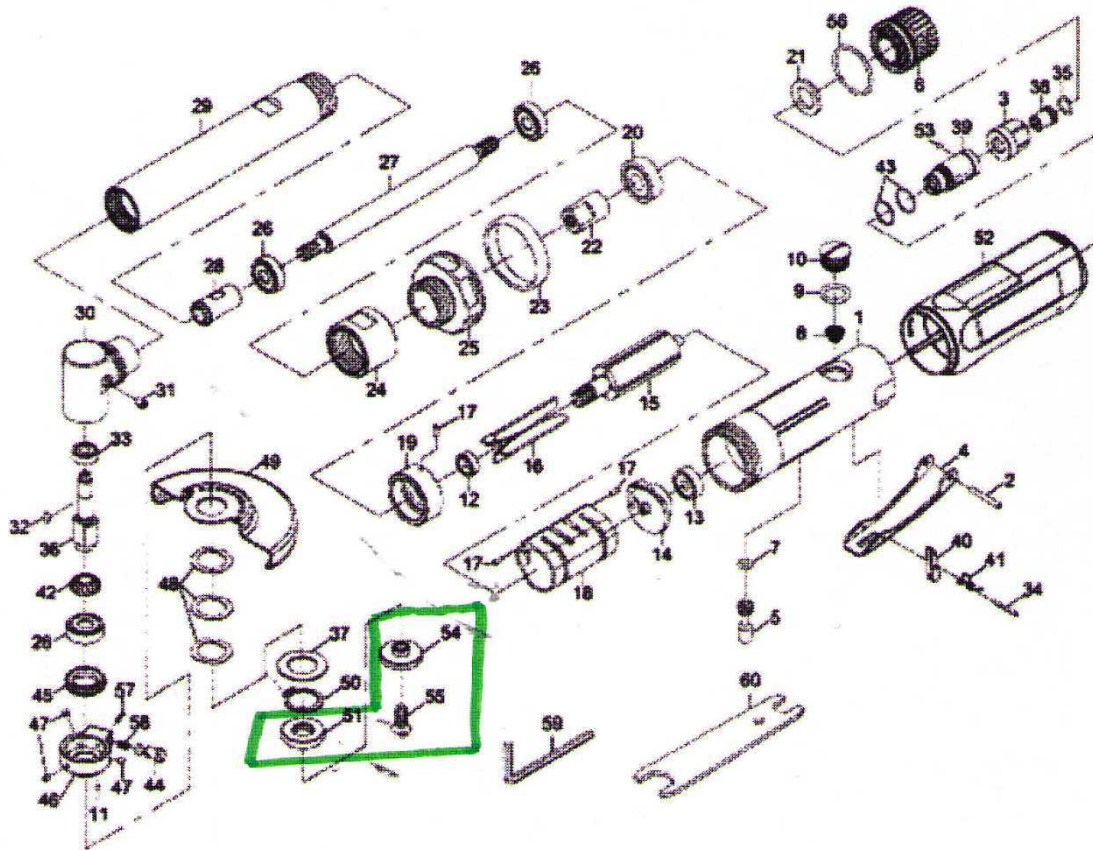

9033-8

Ersatzteil-Sätze

500	Pos. 51, 54, 55	Spannmutter-Satz	9033-08/3