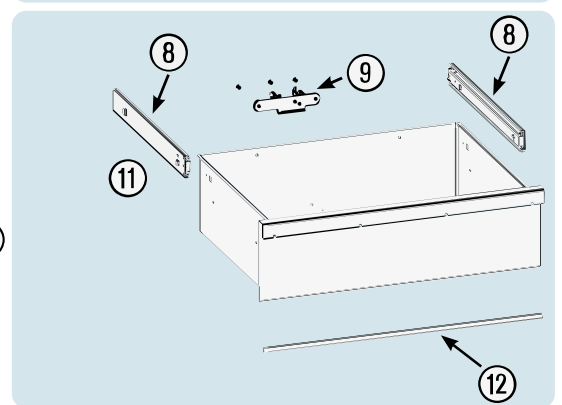

Ersatzteile 179 N-8

Spare parts · Pièces de rechange

Pos	HAZET No.	Bezeichnung	Designation	Désignation	
1	179 N-05	Arbeitsfläche · Kunststoff	Worktop · plastic	Plan de travail · matière plastique	1
2	179 N-05 K	Abdeckkappe	Cover cap	Capot de protection	4
3	179 N-01	Seilzug · Bj. → 1.8.2019: 179 N · 179 N X	Cable · Model year → 01 August 2019: 179 N · 179 N X	Tirant à câble · Année de construction → 01/08/2019 : 179 N · 179 N X	1
3	179 N-01 A	Seilzug · Bj. 1.8.2019 →: 179 N · 179 N X	Cable · Model year 01 August 2019 →: 179 N · 179 N X	Tirant à câble · Année de construction 01/08/2019 → : 179 N · 179 N X	1