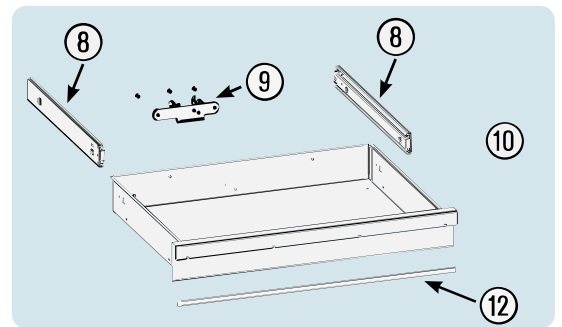

Ersatzteile 179 N-8

Spare parts · Pièces de rechange

Pos	HAZET No.	Bezeichnung	Designation	Désignation	
1	179 N-05	Arbeitsfläche · Kunststoff	Worktop · plastic	Plan de travail · matière plastique	1
2	179 N-05 K	Abdeckkappe	Cover cap	Capot de protection	4
3	179 N-01	Seilzug · Bj. → 1.8.2019: 179 N · 179 N X	Cable · Model year → 01 August 2019: 179 N · 179 N X	Tirant à câble · Année de construction → 01/08/2019 : 179 N · 179 N X	1
3	179 N-01 A	Seilzug · Bj. 1.8.2019 →: 179 N · 179 N X	Cable · Model year 01 August 2019 →: 179 N · 179 N X	Tirant à câble · Année de construction 01/08/2019 → : 179 N · 179 N X	1