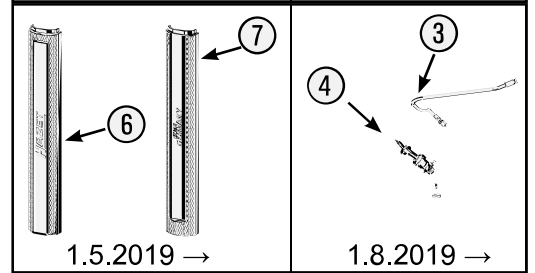

Ersatzteile 179 N-8

Spare parts · Pièces de rechange

Pos	HAZET No.	Bezeichnung	Designation	Désignation	
1	179 N-05	Arbeitsfläche · Kunststoff	Worktop · plastic	Plan de travail · matière plastique	1
2	179 N-05 K	Abdeckkappe	Cover cap	Capot de protection	4
3	179 N-01	Seilzug · Bj. → 1.8.2019: 179 N · 179 N X	Cable · Model year → 01 August 2019: 179 N · 179 N X	Tirant à câble · Année de construction → 01/08/2019 : 179 N · 179 N X	1
3	179 N-01 A	Seilzug · Bj. 1.8.2019 →: 179 N · 179 N X	Cable · Model year 01 August 2019 →: 179 N · 179 N X	Tirant à câble · Année de construction 01/08/2019 → : 179 N · 179 N X	1