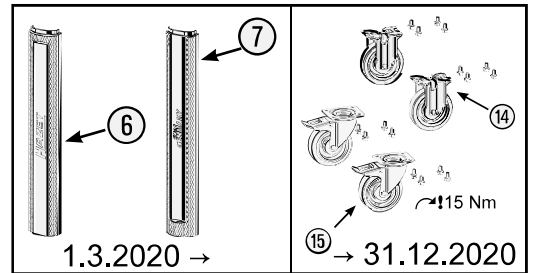

Ersatzteile 179 N-8

Spare parts · Pièces de rechange

Pos	HAZET No.	Bezeichnung	Designation	Désignation	
1	179 N-05	Arbeitsfläche · Kunststoff	Worktop · plastic	Plan de travail · matière plastique	1
2	179 N-05 K	Abdeckkappe	Cover cap	Capot de protection	4
3	179 N-01	Seilzug · Bj. → 1.8.2019: 179 N · 179 N X	Cable · Model year → 01 August 2019: 179 N · 179 N X	Tirant à câble · Année de construction → 01/08/2019 : 179 N · 179 N X	1
3	179 N-01 A	Seilzug · Bj. 1.8.2019 →: 179 N · 179 N X	Cable · Model year 01 August 2019 →: 179 N · 179 N X	Tirant à câble · Année de construction 01/08/2019 → : 179 N · 179 N X	1