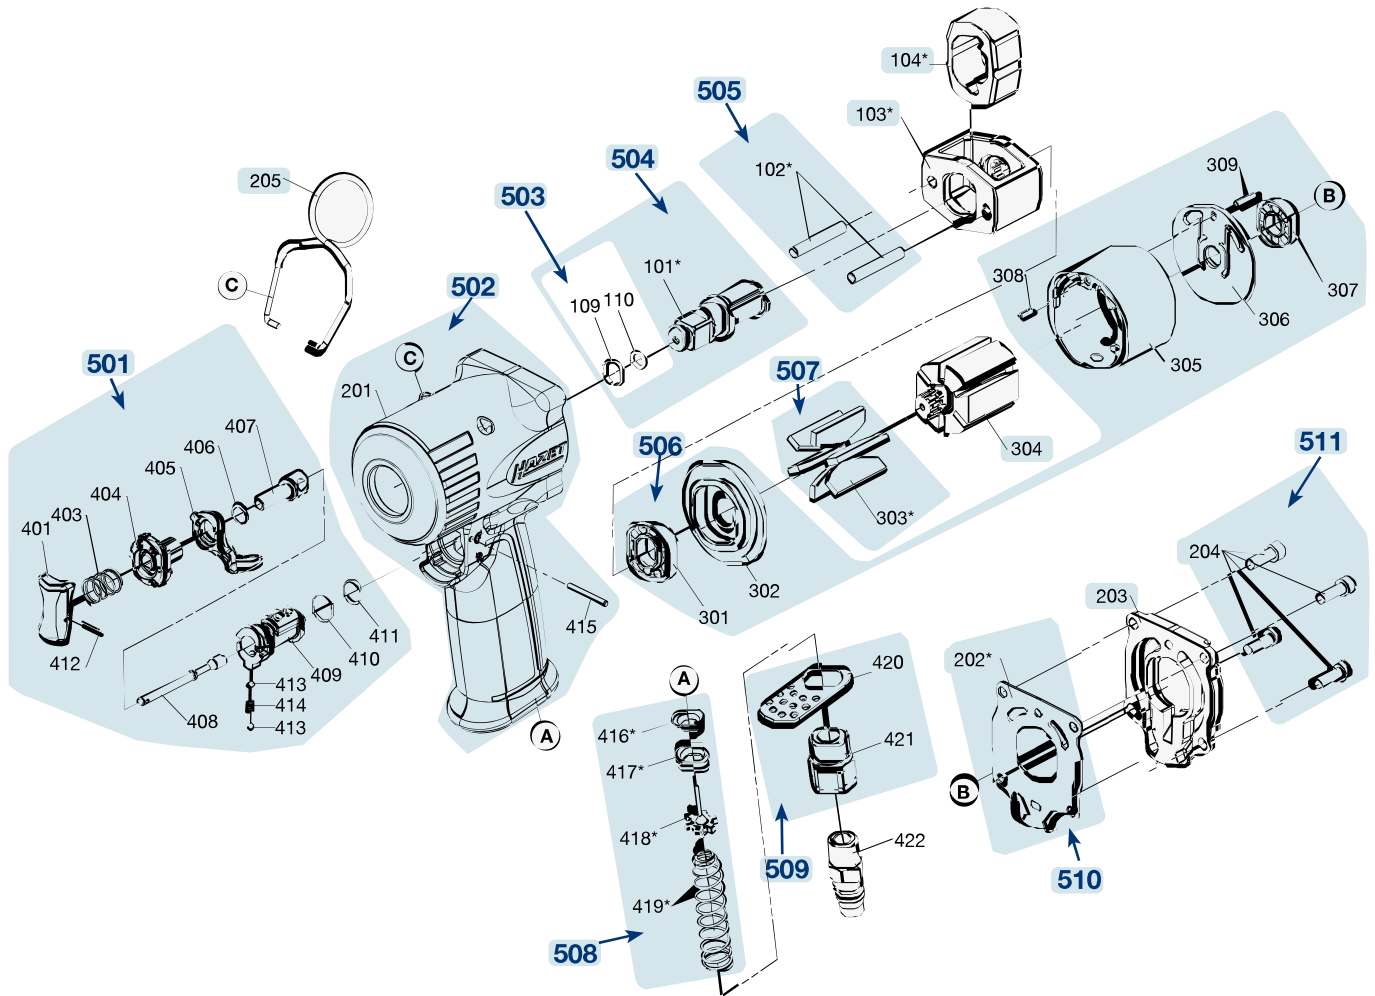

Ersatzteile 9012 M

Spare parts · Pièces de rechange

Pos	HAZET No.	Bezeichnung	Designation	Désignation	
103	9012 M-01	Schlagwerk-Korb · Inhalt: 103	Striking mechanism frame · Contents: 103	Cage de mécanisme de frappe · Contenu : 103	1
104	9012 M-02	Schlagwerk- / Jumbo-Hammer Satz · Inhalt: 104	Striking mechanism / jumbo hammer set · Contents: 104	Jeu de mécanisme de frappe / de marteaux Jumbo · Contenu : 104	1
203	9012 M-03	Gehäuseabdeckung · hinten · Inhalt: 203	Housing cover · rear · Contents: 203	Capot de boîtier · arrière · Contenu : 203	1
205	9012 M-04	Haken · Inhalt: 205	Hook · Contents: 205	Crochet · Contenu : 205	1
304	9012 M-05	Rotor · Inhalt: 304	Rotor · Contents: 304	Rotor · Contenu : 304	1
501	9012 M-19/14	Abzughebel · komplett · Inhalt: 401 · 403 · 404 · 405 · 406 · 407 · 408 · 309 · 410 · 411 · 412 · 413 (2x) · 414	Trigger · complete · Contents: 401 · 403 · 404 · 405 · 406 · 407 · 408 · 309 · 410 · 411 · 412 · 413 (2x) · 414	Levier de tirage · complet · Contenu : 401 · 403 · 404 · 405 · 406 · 407 · 408 · 309 · 410 · 411 · 412 · 413 (2x) · 414	14
502	9012 M-08/2	Gehäuse · Inhalt: 201 · 415	Housing · Contents: 201 · 415	Boîtier · Contenu : 201 · 415	2
503	9012 M-09/2	Ring Satz · Inhalt: 109 · 110	Ring set · Contents: 109 · 110	Jeu de bagues · Contenu : 109 · 110	2