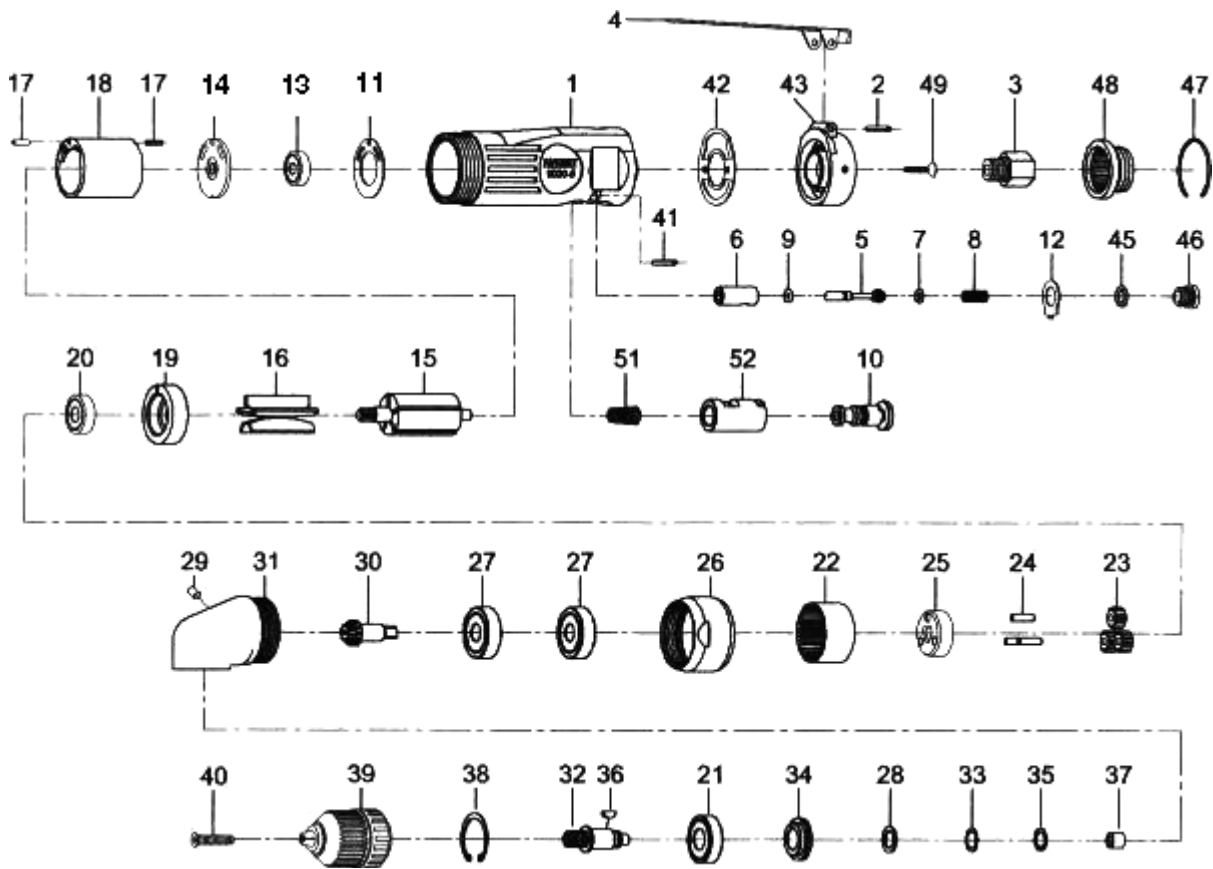

# 9030-5-Ersatzteile

ITEM	PARTS NAME	Service-Nr.	HAZET-Material (SAP)	Artikelbezeichnung	Anzahl
1	Motor Housing	601991		Motorengehäuse	
2	Spring Pin (3x24)	601992	120628	Federstift (3x24)	
3	Air Inlet	602001	120625	Druckluftzufuhr	
4	Throttle Lever	602002	120635	Mengenhebel	
5	Valve Stern	602003	120655	Ventilschaft	
6	Valve	602004	120654	Ventil	
7	O-Ring (3.9x1.9)	602005	120639	O-Ring (3.9x1.9)	
8	Spring	602006	120626	Feder	
9	O-Ring (2x1.5)	602007	120638	O-Ring (2x1.5)	
10	Reverse Lever	602008	120651	Umschalthebel	
11	Motor Gasket	602009	120636	Motordichtung	
12	Reverse Retainer	602010	120652	Umschaltklemmring	
13	Ball Bearing (626zz)	602012		Kugellager (626zz)	
14	End Plate	602013		Endscheibe	
15	Rotor	602014		Rotor	
16	Rotor Blade(5)	602015	120642	Rotorblatt	Set a´ 5 Stk.
17	Spring Pin (2) (2.5x10)	602016	120629	Federstift (2) (2.5x10)	Set a´ 2 Stk.
18	Cylinder	602017		Zylinder	
19	Front End Plate	602018		Vordere Endscheibe	
20	Ball Bearing (608zz)	602019		Kugellager (608zz)	
21	Ball Bearing (6001zz)	602020		Kugellager (6001zz)	
22	Internal Gear	602021	120632	Innenrad	
23	Planet Gear (3)	602022	120624	Antriebsritzel	Set a´ 3 Stk.
24	Pin (3) (4x13.8)	602023		Stift (3) (4x13.8)	3
25	Cage	602024		Käfig	
26	Lock Ring	602025	120646	Seegerring	
27	Ball Beannng (2) 86200z9	602026		Kugellager (2) 86200z9	2
28	Washer	602027		Dichtungsring	
29	Oil Cap	602028		Öleinfülldeckel	
30	Pinion	602029	120641	Ritzel	
31	Angle Housing	602030		Winkelgehäuse	
32	Spindle	602031	120650	Spindel	
33	Wave Washer (WW-10)	602032	120653	Unterlegscheibe (WW-10)	
34	Gear	602033	120623	Antrieb	
35	Retaining Ring (ISTW-10)	602034	120648	Sicherungsring (ISTW-10)	
36	Key	602035	120640	Passfeder	
37	Bushing	602036		Buchse	
38	Retaining Ring (RTW-28)	602037	120649	Sicherungsring (RTW-28)	
39	Keyless Chuck (3/8")	602038	120643	Schlüsselloses Spannfutter (3/8")	
40	Screw (L M5x0.8P)	602039	120644	Schraube (L M5x0.8P)	
41	Spring Pin (3x18)	602040	120630	Federstift (3x18)	
42	Rear Gasket	602041	120631	Hintere Dichtung	
43	Rear Cover	602042		Hintere Gehäuseabdeckung	
45	O-Ring	602043	120637	O-Ring	
46	Throttle Valve Plug	602044	120656	Verschlussstopfen für Drosselklappe	
47	Retaining Ring	602045	120647	Sicherungsring	
48	Exhaust Deflector	602046		Abgasableitung	
49	Screw (2) (M3x15)	602047	120645	Schraube	Set a´ 2 Stk.
51	Spring	602048	120627	Feder	
52	Reverse Bushing	602049		Umschaltbuchse	