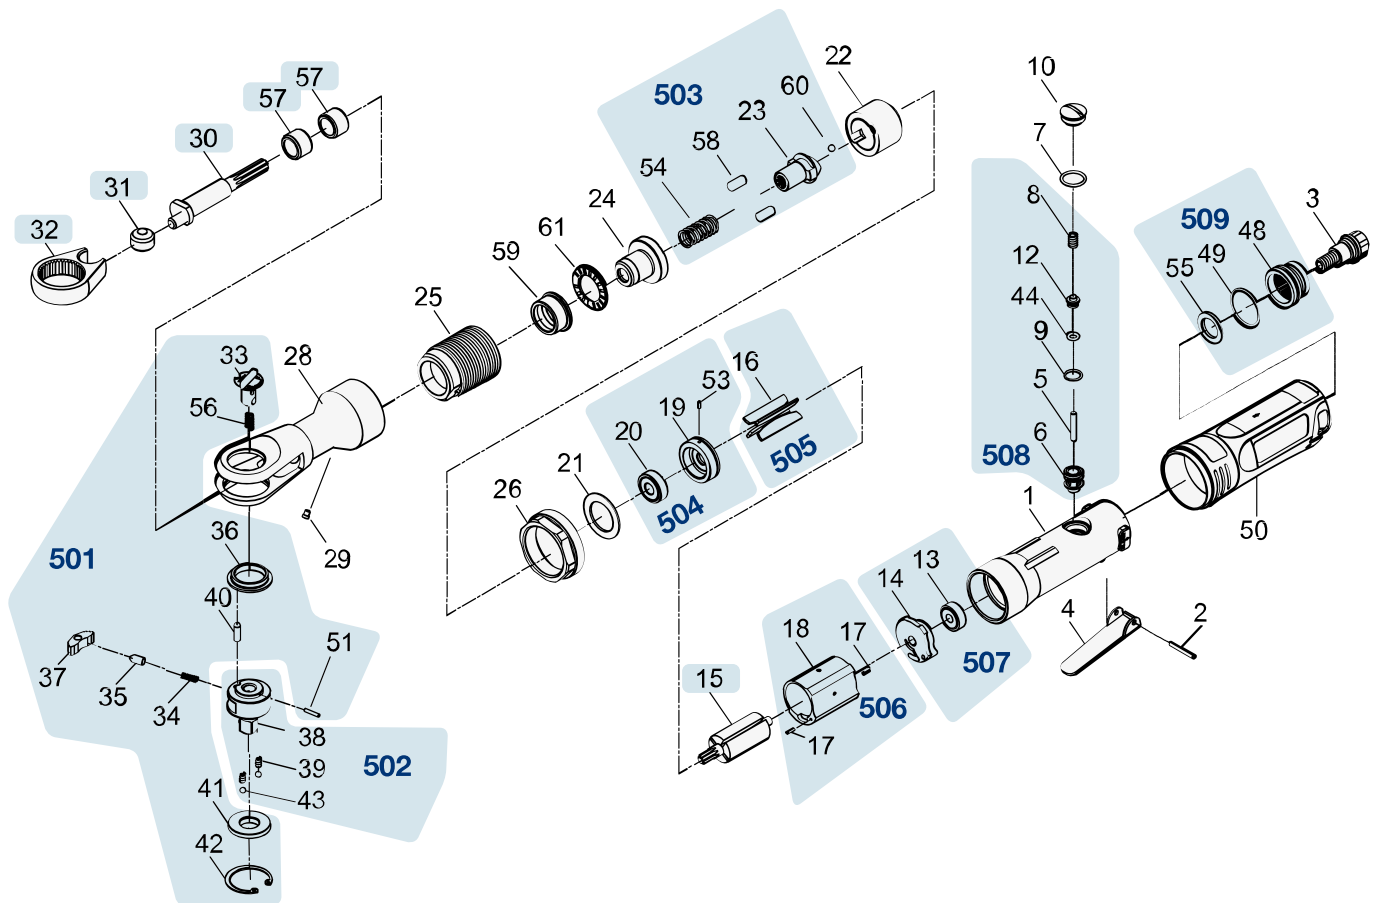

# Ersatzteile 9022 SR-1

Spare parts · Pièces de rechange

| Pos | HAZET No.     | Bezeichnung   | Designation   | Désignation   |   |
|-----|---------------|---|---|---|---|
| 15  | 9022 SR-010   |   |   |   | 1 |
| 30  | 9022 SR-03    | Kurbelwelle   | Crankshaft  | Vilebrequin   | 1 |
| 31  | 9022 SR-02    | Antriebsbuchse  | Drive bush  | Douille d'entraînement  | 1 |
| 32  | 9022 SR-01    | Gabel   | Fork  | Fourche   | 1 |
| 57  | 9022 SR-04    | Nadellager  | Needle bearing  | Palier à aiguilles  | 1 |
| 501 | 9022 SR-05/10 | Ratschen-Innenteile · Inhalt: 33 · 34 · 35 · 36 · 37 · 40 · 41 · 42 · 51 · 56 | Ratchet inner parts · Contents: 33 · 34 · 35 · 36 · 37 · 40 · 41 · 42 · 51 · 56 | Parties internes des cliquets · Contenu : 33 · 34 · 35 · 36 · 37 · 40 · 41 · 42 · 51 · 56 | 1 |
| 502 | 9022 SR-06/5  | Vierkant · Inhalt: 38 · 39 · 43   | Square · Contents: 38 · 39 · 43   | Carré · Contenu : 38 · 39 · 43  | 1 |
| 503 | 9022 SR-07/5  |   |   |   | 1 |
| 504 | 9022 SR-08/3  |   |   |   | 1 |
| 505 | 9022 SR-09/4  | Lamellen · Inhalt: 16 (4x)  | Fins · Contents: 16 (4x)  | Lamelles · Contenu : 16 (4x)  | 1 |
| 506 | 9022 SR-011   |   |   |   | 1 |
| 507 | 9022 SR-012/2 | Lager · hinten · Inhalt: 13 · 14  | Bearing · rear · Contents: 13 · 14  | Palier · arrière · Contenu : 13 · 14  | 1 |

| Pos | <i>HAZET</i><br>No. | Bezeichnung | Designation | Désignation |  |
|-----|---------------------|-------------|-------------|-------------|---|
| 508 | 9022 SR-013/6       |             |             |             | 1   |
| 509 | 9022 SR-014/3       |             |             |             | 1   |