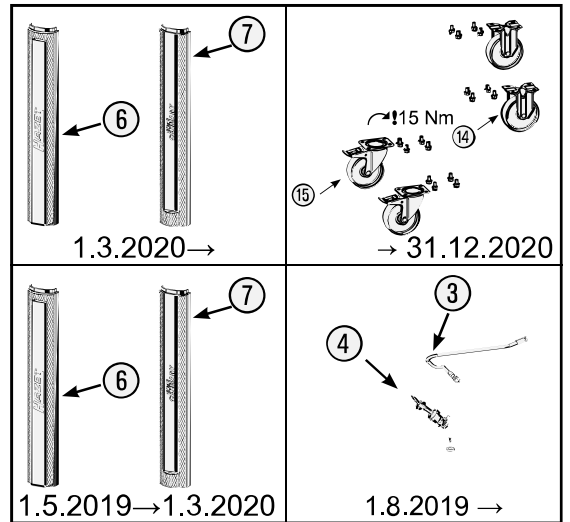

Ersatzteile 179 N XL-6

Spare parts · Pièces de rechange

Pos	HAZET No.	Bezeichnung	Designation	Désignation	
1	179 N XL-05	Arbeitsfläche · Edelstahl	Work surface · stainless steel	Plan de travail · acier inoxydable	1
2	179 N-05 K	Abdeckkappe	Cover cap	Capot de protection	4
3	179 N XL-01	Seilzug · Bj. → 1.8.2019: 179 N XL	Cable · Model year → 01 August 2019: 179 N XL	Tirant à câble · Année de construction → 01/08/2019 : 179 N XL	1
3	179 N XL-01 A	Seilzug · Bj. 1.8.2019 →: 179 N XL	Cable · Model year 01 August 2019 →: 179 N XL	Tirant à câble · Année de construction 01/08/2019 → : 179 N XL	1