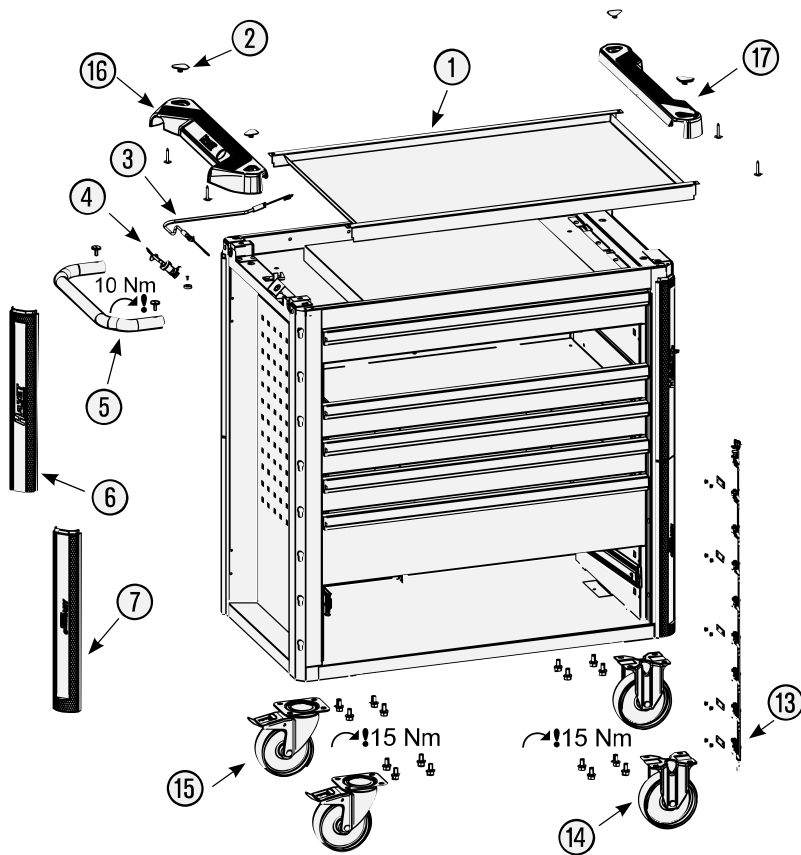

Ersatzteile 179 N XL-6

Spare parts · Pièces de rechange

Pos	HAZET No.	Bezeichnung	Designation	Désignation	
1	179 N XL-05	Arbeitsfläche · Edelstahl	Work surface · stainless steel	Plan de travail · acier inoxydable	1
2	179 N-05 K	Abdeckkappe	Cover cap	Capot de protection	4
3	179 N XL-01	Seilzug · Bj. → 1.8.2019: 179 N XL	Cable · Model year → 01 August 2019: 179 N XL	Tirant à câble · Année de construction → 01/08/2019 : 179 N XL	1
3	179 N XL-01 A	Seilzug · Bj. 1.8.2019 →: 179 N XL	Cable · Model year 01 August 2019 →: 179 N XL	Tirant à câble · Année de construction 01/08/2019 → : 179 N XL	1