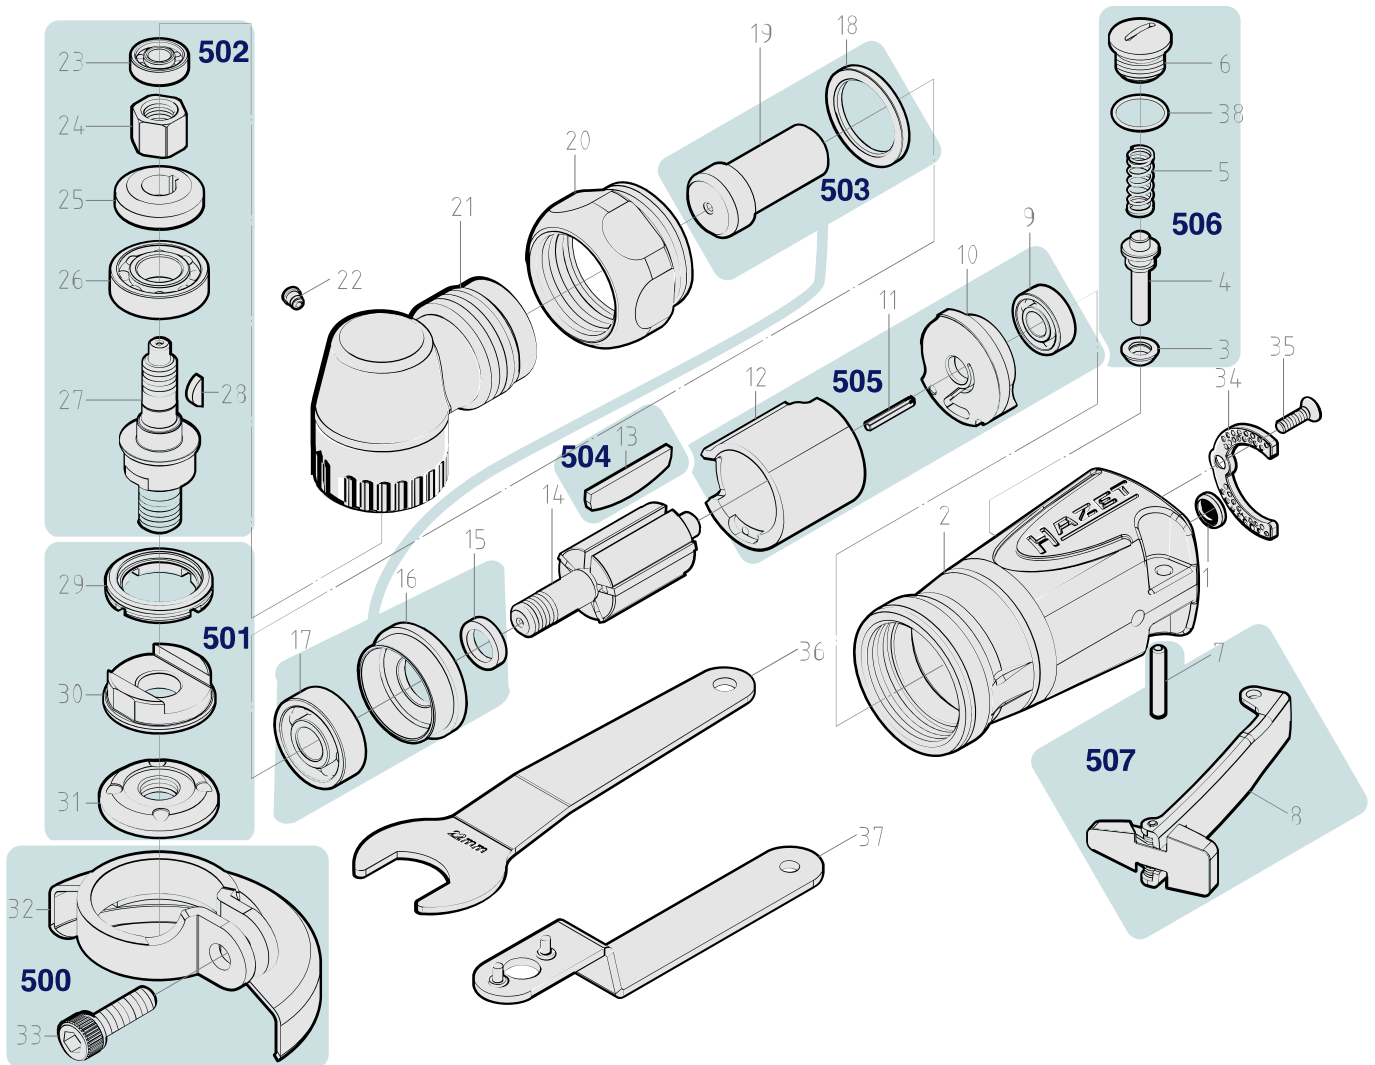

Erersatzteile 9033 M-7

Spare parts · Pièces de rechange

| Pos | HAZET No. | Bezeichnung | Designation | Désignation | |
|-----|---------------|--|--|---|---|
| 14 | 9033 M-01 | Rotor · Inhalt: 14 | Rotor · Contents: 14 | Rotor · Contenu : 14 | 1 |
| 500 | 9033 M-7-01/2 | Abdeckscheiben Satz · Inhalt: 32 · 33 | Cover disc set · Contents: 32 · 33 | Jeu de disques de couverture · Contenu : 32 · 33 | 2 |
| 501 | 9033 M-7-02/3 | Befestigungs Satz · Inhalt: 29 · 30 · 31 | Fastening set · Contents: 29 · 30 · 31 | Jeu de fixation · Contenu : 29 · 30 · 31 | 3 |
| 502 | 9033 M-7-03/6 | Abtrieb Satz · Inhalt: 23 · 24 · 25 · 26 · 27 · 28 | Output set · Contents: 23 · 24 · 25 · 26 · 27 · 28 | Jeu de sorties · Contenu : 23 · 24 · 25 · 26 · 27 · 28 | 6 |
| 503 | 9033 M-7-04/3 | Zylindereinheit · vorne · Inhalt: 15 · 16 · 17 · 18 · 19 | Cylinder unit · front · Contents: 15 · 16 · 17 · 18 · 19 | Unité de vérin · avant · Contenu : 15 · 16 · 17 · 18 · 19 | 5 |
| 504 | 9032 M-02/5 | Lamellen · Inhalt: 13 (5x) | Blades · Contents: 13 (5x) | Lamelles · Contenu : 13 (5x) | 5 |
| 505 | 9032 M-03/4 | Zylindereinheit · hinten · Inhalt: 9 · 10 · 11 · 12 | Cylinder unit · rear · Contents: 9 · 10 · 11 · 12 | Unité de vérin · arrière · Contenu : 9 · 10 · 11 · 12 | 4 |
| 506 | 9032 M-04/5 | Steuerungsventil · Inhalt: 3 · 4 · 5 · 26 · 6 | Control valve · Contents: 3 · 4 · 5 · 26 · 6 | Valve de commande · Contenu : 3 · 4 · 5 · 26 · 6 | 5 |

| Pos | <i>HAZET</i> No. | Bezeichnung | Designation | Désignation |  |
|-----|---------------------|----------------------------|---------------------------|------------------------------------|---|
| 507 | 9032 M-05/2 | Abzughebel · Inhalt: 7 · 8 | Trigger · Contents: 7 · 8 | Levier de tirage · Contenu : 7 · 8 | 2 |