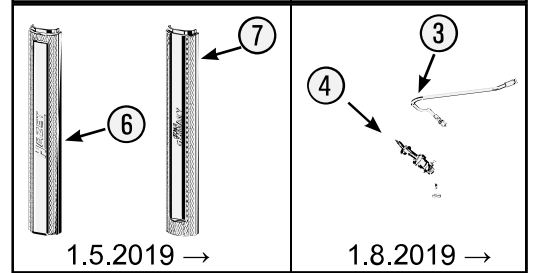

Ersatzteile 179 N-8-RAL 7021

Spare parts · Pièces de rechange

Pos	HAZET No.	Bezeichnung	Designation	Désignation	
1	179 N-05	Arbeitsfläche · Kunststoff	Worktop · plastic	Plan de travail · matière plastique	1
2	179 N-05 K	Abdeckkappe	Cover cap	Capot de protection	4
3	179 N-01	Seilzug · Bj. → 1.8.2019: 179 N · 179 N X	Cable · Model year → 01 August 2019: 179 N · 179 N X	Tirant à câble · Année de construction → 01/08/2019 : 179 N · 179 N X	1
3	179 N-01 A	Seilzug · Bj. 1.8.2019 →: 179 N · 179 N X	Cable · Model year 01 August 2019 →: 179 N · 179 N X	Tirant à câble · Année de construction 01/08/2019 → : 179 N · 179 N X	1