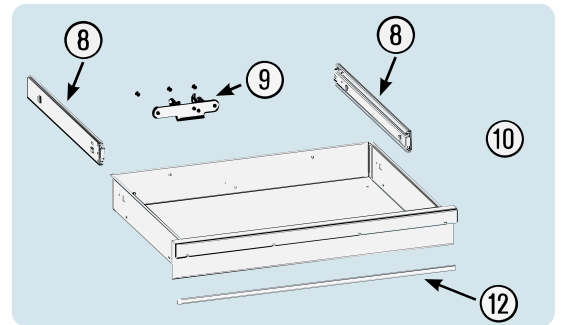

Ersatzteile 179 N-8-RAL 7021

Spare parts · Pièces de rechange

Pos	HAZET No.	Bezeichnung	Designation	Désignation	
1	179 N-05	Arbeitsfläche · Kunststoff	Worktop · plastic	Plan de travail · matière plastique	1
2	179 N-05 K	Abdeckkappe	Cover cap	Capot de protection	4
3	179 N-01	Seilzug · Bj. → 1.8.2019: 179 N · 179 N X	Cable · Model year → 01 August 2019: 179 N · 179 N X	Tirant à câble · Année de construction → 01/08/2019 : 179 N · 179 N X	1
3	179 N-01 A	Seilzug · Bj. 1.8.2019 →: 179 N · 179 N X	Cable · Model year 01 August 2019 →: 179 N · 179 N X	Tirant à câble · Année de construction 01/08/2019 → : 179 N · 179 N X	1