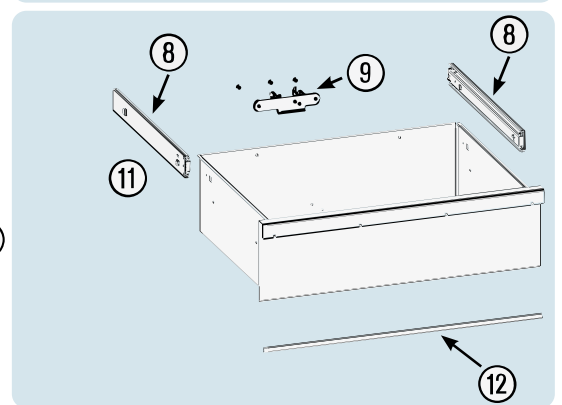

Ersatzteile 179 N-8-RAL 7021

Spare parts · Pièces de rechange

Pos	HAZET No.	Bezeichnung	Designation	Désignation	
1	179 N-05	Arbeitsfläche · Kunststoff	Worktop · plastic	Plan de travail · matière plastique	1
2	179 N-05 K	Abdeckkappe	Cover cap	Capot de protection	4
3	179 N-01	Seilzug · Bj. → 1.8.2019: 179 N · 179 N X	Cable · Model year → 01 August 2019: 179 N · 179 N X	Tirant à câble · Année de construction → 01/08/2019 : 179 N · 179 N X	1
3	179 N-01 A	Seilzug · Bj. 1.8.2019 →: 179 N · 179 N X	Cable · Model year 01 August 2019 →: 179 N · 179 N X	Tirant à câble · Année de construction 01/08/2019 → : 179 N · 179 N X	1