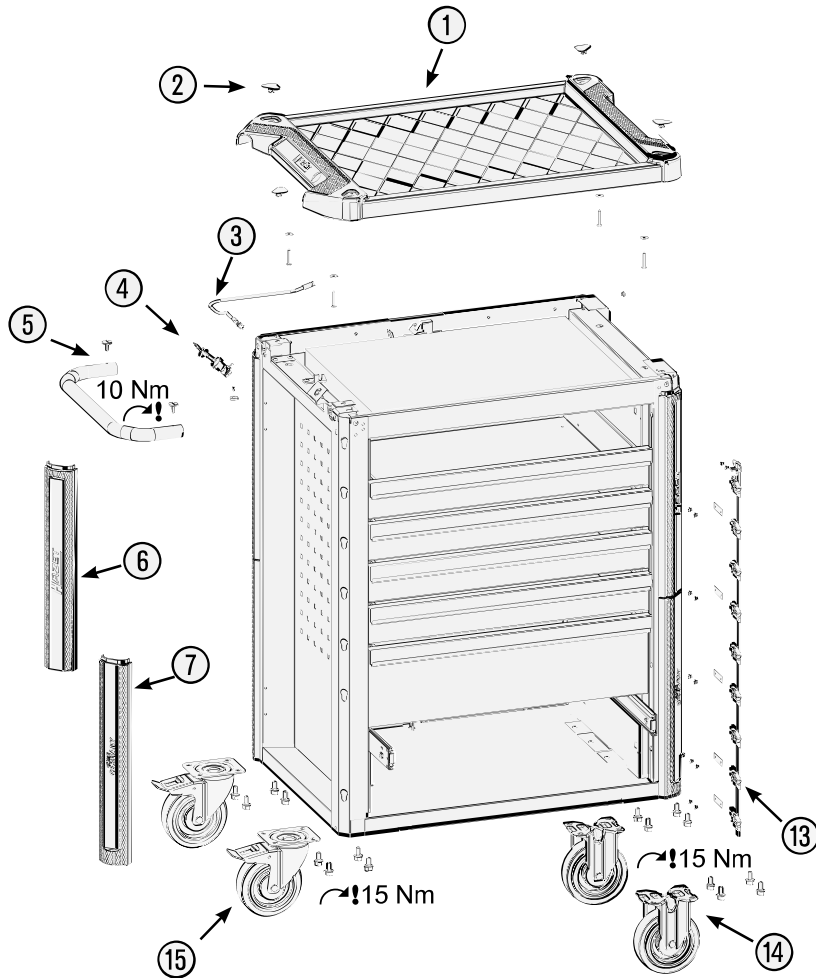

Ersatzteile 179 N-8-RAL 7021

Spare parts · Pièces de rechange

Pos	HAZET No.	Bezeichnung	Designation	Désignation	
1	179 N-05	Arbeitsfläche · Kunststoff	Worktop · plastic	Plan de travail · matière plastique	1
2	179 N-05 K	Abdeckkappe	Cover cap	Capot de protection	4
3	179 N-01	Seilzug · Bj. → 1.8.2019: 179 N · 179 N X	Cable · Model year → 01 August 2019: 179 N · 179 N X	Tirant à câble · Année de construction → 01/08/2019 : 179 N · 179 N X	1
3	179 N-01 A	Seilzug · Bj. 1.8.2019 →: 179 N · 179 N X	Cable · Model year 01 August 2019 →: 179 N · 179 N X	Tirant à câble · Année de construction 01/08/2019 → : 179 N · 179 N X	1