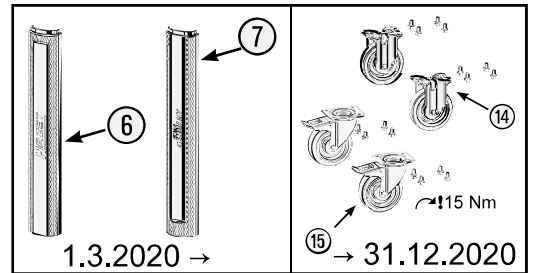

Ersatzteile 179 N-8-RAL 7021

Spare parts · Pièces de rechange

Pos	HAZET No.	Bezeichnung	Designation	Désignation	
1	179 N-05	Arbeitsfläche · Kunststoff	Worktop · plastic	Plan de travail · matière plastique	1
2	179 N-05 K	Abdeckkappe	Cover cap	Capot de protection	4
3	179 N-01	Seilzug · Bj. → 1.8.2019: 179 N · 179 N X	Cable · Model year → 01 August 2019: 179 N · 179 N X	Tirant à câble · Année de construction → 01/08/2019 : 179 N · 179 N X	1
3	179 N-01 A	Seilzug · Bj. 1.8.2019 →: 179 N · 179 N X	Cable · Model year 01 August 2019 →: 179 N · 179 N X	Tirant à câble · Année de construction 01/08/2019 → : 179 N · 179 N X	1