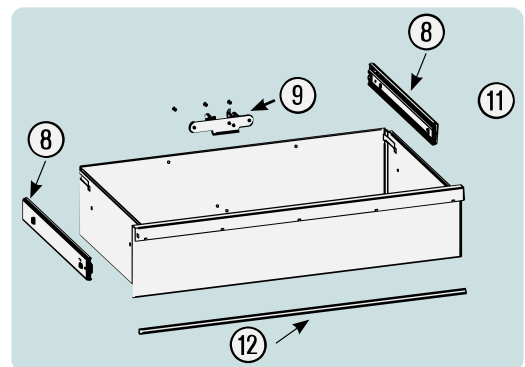

Ersatzteile 179 N XXL-8

Spare parts · Pièces de rechange

Pos	HAZET No.	Bezeichnung	Designation	Désignation	
1	179 N XXL-05	Arbeitsfläche · Edelstahl	Work surface · stainless steel	Plan de travail · acier inoxydable	1
2	179 N-05 K	Abdeckkappe	Cover cap	Capot de protection	4
3	179 N XXL-01	Seilzug · Bj. → 1.8.2019: 179 N XXL	Cable · Model year → 01 August 2019: 179 N XXL	Tirant à câble · Année de construction → 01/08/2019 : 179 N XXL	1
3	179 N XXL-01 A	Seilzug · Bj. 1.8.2019 →: 179 N XXL	Cable · Model year 01 August 2019 →: 179 N XXL	Tirant à câble · Année de construction 01/08/2019 → : 179 N XXL	1