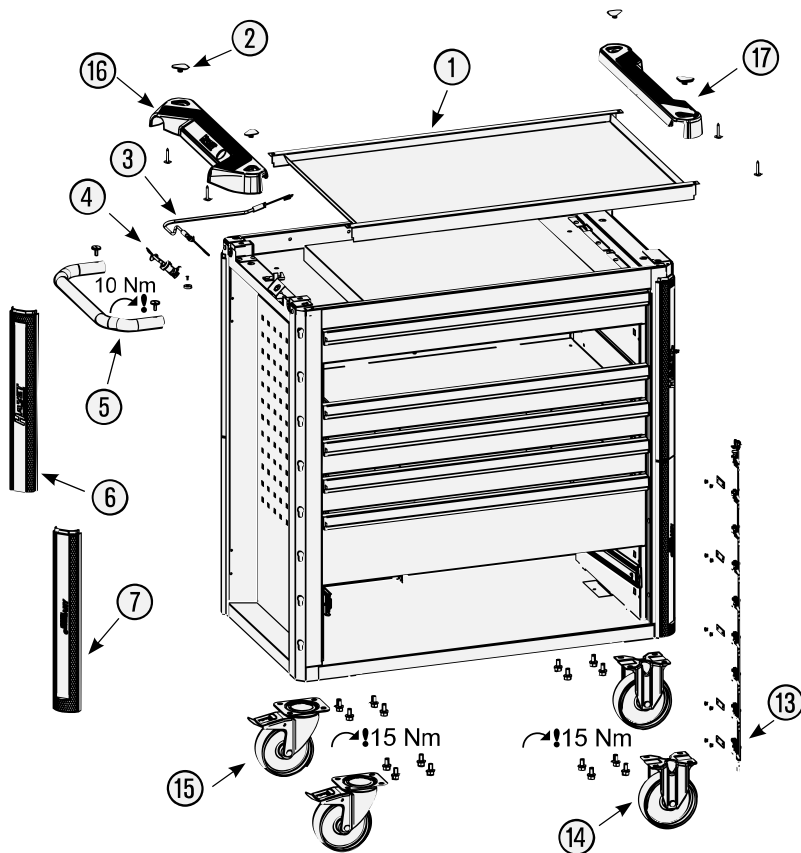

Ersatzteile 179 N XL-7

Spare parts · Pièces de rechange

Pos	HAZET No.	Bezeichnung	Designation	Désignation	
1	179 N XL-05	Arbeitsfläche · Edelstahl	Work surface · stainless steel	Plan de travail · acier inoxydable	1
2	179 N-05 K	Abdeckkappe	Cover cap	Capot de protection	4
3	179 N XL-01	Seilzug · Bj. → 1.8.2019: 179 N XL	Cable · Model year → 01 August 2019: 179 N XL	Tirant à câble · Année de construction → 01/08/2019 : 179 N XL	1
3	179 N XL-01 A	Seilzug · Bj. 1.8.2019 →: 179 N XL	Cable · Model year 01 August 2019 →: 179 N XL	Tirant à câble · Année de construction 01/08/2019 → : 179 N XL	1