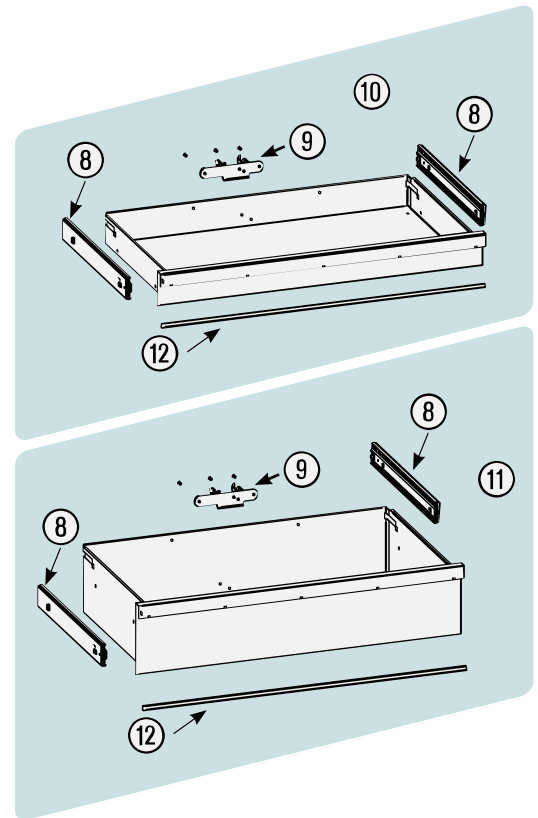

Ersatzteile 179 N XL-7

Spare parts · Pièces de rechange

Pos	HAZET No.	Bezeichnung	Designation	Désignation	
1	179 N XL-05	Arbeitsfläche · Edelstahl	Work surface · stainless steel	Plan de travail · acier inoxydable	1
2	179 N-05 K	Abdeckkappe	Cover cap	Capot de protection	4
3	179 N XL-01	Seilzug · Bj. → 1.8.2019: 179 N XL	Cable · Model year → 01 August 2019: 179 N XL	Tirant à câble · Année de construction → 01/08/2019 : 179 N XL	1
3	179 N XL-01 A	Seilzug · Bj. 1.8.2019 →: 179 N XL	Cable · Model year 01 August 2019 →: 179 N XL	Tirant à câble · Année de construction 01/08/2019 → : 179 N XL	1