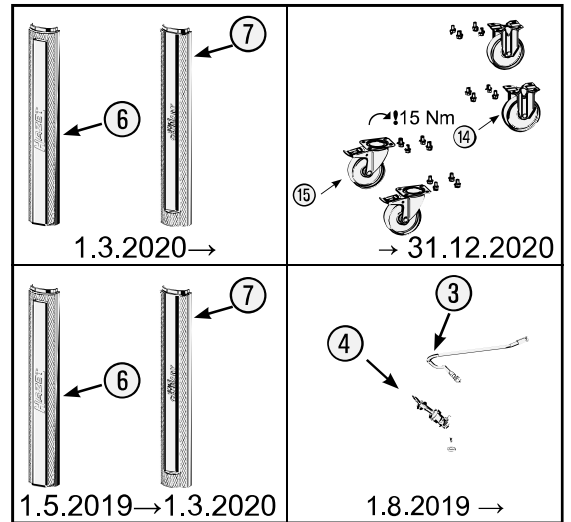

Ersatzteile 179 N XL-7

Spare parts · Pièces de rechange

Pos	HAZET No.	Bezeichnung	Designation	Désignation	
1	179 N XL-05	Arbeitsfläche · Edelstahl	Work surface · stainless steel	Plan de travail · acier inoxydable	1
2	179 N-05 K	Abdeckkappe	Cover cap	Capot de protection	4
3	179 N XL-01	Seilzug · Bj. → 1.8.2019: 179 N XL	Cable · Model year → 01 August 2019: 179 N XL	Tirant à câble · Année de construction → 01/08/2019 : 179 N XL	1
3	179 N XL-01 A	Seilzug · Bj. 1.8.2019 →: 179 N XL	Cable · Model year 01 August 2019 →: 179 N XL	Tirant à câble · Année de construction 01/08/2019 → : 179 N XL	1