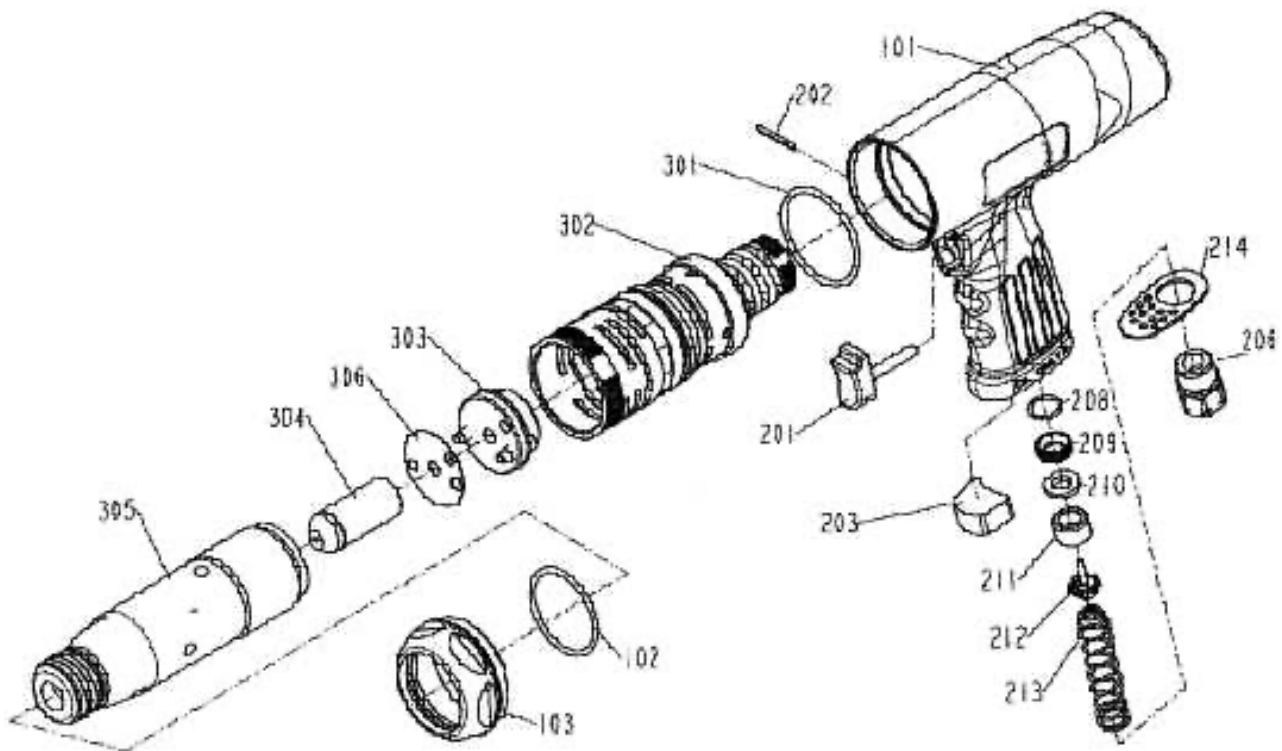

9035-1/6-Ersatzteile

ITEM	PARTS NAME	Service-Nr.	Artikelbezeichnung	Anzahl
101	HOUSING	602805	Gehäuse	
102	O-RING	602806	O-Ring-102	
103	MAGAZINE	602807	Magazin	
201	TRIGGER UNIT	602808	Betätigungshebel	
202	SPRING PIN	602809	Federstift	
203	MUFFLER	602810	Schalldämpfer	
206	AIR INLET	602811	Lufteinlaß	
208	O - RING	602812	O-Ring-208	
209	INSERT BUSHING	602813	Buchse-209	
210	SEAL	602814	Dichtring	
211	BUSHING	602815	Buchse-211	
212	TIP VALVE	602816	Ventil	
213	VALVE SPRING	602817	Ventilfeder	
214	DEFLECTOR	602818	Ableitung	
301	O - RING	602819	O-Ring-301	
302	REAR CUSHION	602820	Hintere Dämpfungsscheibe	
303	VALVE UNIT	602821	Ventileinheit	
304	MAIN PISTON	602822	Kolben	
305	CYLINDER	602823	Zylinder	
306	GASKET	602824	Dichtung	