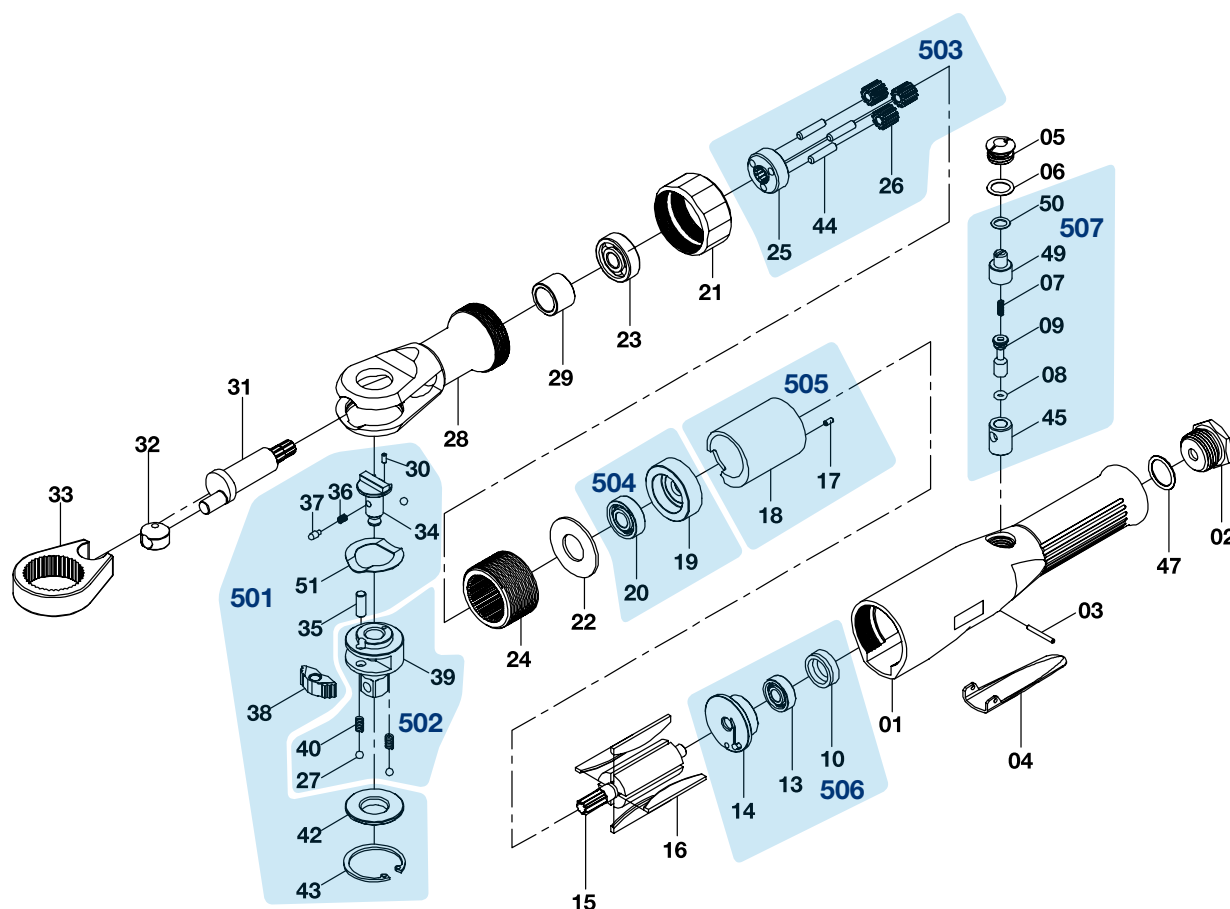

Erersatzteile 9022 Lg-1

	Bezeichnung	Name	HAZET No.	
01	Gehäuse	Housing		1
02	Lufteinlass	Air Inlet		1
03	Hebel-Stift	Lever Pin		1
04	Hebel	Lever		1
05	Ventilschraube	Valve Screw		1
08	O-Ring	O-Ring		1
15	Rotor	Rotor	9022 Lg-012	1
16	Lamelle	Rotor Blade	9022 Lg-013/4	Set à 4
21	Mutter	Clamp Nut	9022 Lg-08	1
23	Kugellager	Ball Bearing	9022 Lg-07	1
29	Nadellager	Needle Bearing	9022 Lg-06	1
31	Kurbelwelle	Crank Shaft	9022 Lg-03	1
32	Antriebsbuchse	Drive Bushing	9022 Lg-02	1
33	Gabel	Yoke	9022 Lg-01	1

	Bezeichnung	Name	HAZET No.	
501	Ratschen Innenteile	<i>Ratchet Repair Set</i>	9022 Lg-04/9	1
	Inhalt: 30, 34, 35, 36, 37, 38, 42, 43, 51	<i>Contents:</i> 30, 34, 35, 36, 37, 38, 42, 43, 51		
502	Vierkant	<i>Anvil</i>	9022 Lg-05/5	1
	Inhalt: 27 (2), 39, 40 (2)	<i>Contents: 27 (2), 39, 40 (2)</i>		
503	Getriebe	<i>Gear</i>	9022 Lg-09/7	1
	Inhalt: 25, 26 (3), 44 (3)	<i>Contents: 25, 26 (3), 44 (3)</i>		
504	Vorderes Lager	<i>Front Bearing</i>	9022 Lg-010/2	1
	Inhalt: 19, 20	<i>Contents: 19, 20</i>		
505	Zylinder	<i>Cylinder</i>	9022 Lg-011	1
	Inhalt: 17, 18	<i>Contents: 17, 18</i>		
506	Hinteres Lager	<i>End Bearing</i>	9022 Lg-014/3	1
	Inhalt: 10, 13, 14	<i>Contents: 10, 13, 14</i>		
507	Ventileinheit	<i>Valve Set</i>	9022 Lg-015/6	1
	Inhalt: 07, 08, 09, 45, 49, 50	<i>Contents: 07, 08, 09, 45, 49, 50</i>		
Positionen, die keine HAZET-No. haben, können Sie über den HAZET-Service bestellen				