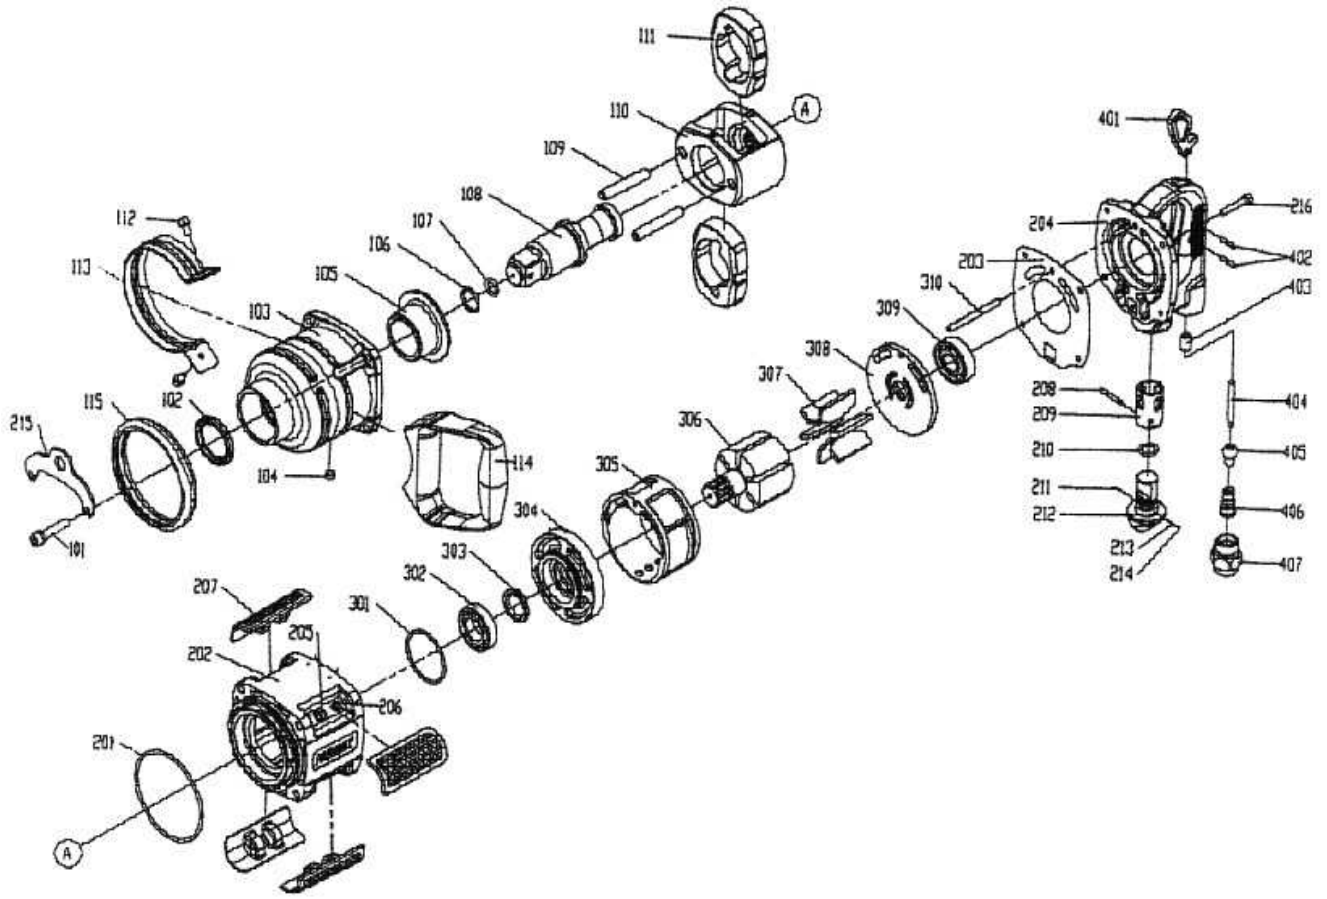

9014MG-Ersatzteile

500	Pos. 106, 107	Ring-Set	9014MG-01/2
-----	---------------	----------	-------------

ITEM	PARTS NAME	Service-Nr.	HAZET-Material (SAP)	Artikelbezeichnung	Anzahl
101	BOLT ASSY	601303		9014-Gehäuseschraube	
102	SEALING	601304	120537	9014-Dichtungsring	
103	HAMMER CASE	601306	120557	9014MG-Schlagwerkgehäuse	
104	HEX.SOC.HD.SCREW	601307	120550	9014-Schraube	
105	LATCH SPRING BUSHING	601308		9014-Verriegelungsbuchse	
106	SOCKET RETAINER	601309	120551	9014-Sprengtring	
107	O - RING	601311		9014MG-O-Ring-107	
108	ANVIL	601313	120558	9014MG-Spindel	
109	HAMMER FRAME PIN	601314		9014-Stift	
110	HAMMER FRAME	601315		9014-Schlagwerkkorb	
111	HAMMER	601316	120549	9014-Schlagwerk	
112	BOLT ASSY	601317		9014-Gehäuseschraube	
113	FIXED RING	601318		9014-Halter-Ring	
114	HANDLE	601320		9014MG-Halter	
115	PROTECTOR-HAMMER CASE	601322		9014MG-Gummiring	
201	O - RING	601324		9014MG-O-Ring-201	
202	HOUSING	601325		9014-Gehäuse	
203	HOUSING GASKET	601326	120543	9014-Gehäuse-Dichtring	
204	RAER COVER	601328	120555	9014MG-Gehäuseabdeckung	
205	LOCK NUT	601330		9014MG-Kontermutter-205	
206	LOCK NUT	601332		9014MG-Kontermutter-206	
207	PROTECTOR-HOUSING	601334	120556	9014MG-Gehäuseschutz	
208	SPRING PIN	601335	120541	9014-Feder-Stift-208	
209	BUSHING VALVE	601336	120554	9014-Ventilbuchse	
210	O - RING	601337	120548	9014-O-Ring-210	
211	SPRING PIN	601338		9014-Feder-Stift-211	
212	REVERSE VALVE	601339	120552	9014-Steuerungsventil	
213	SPRING	601340	120539	9014-Feder-213	
214	STEEL BALL	601341	120545	9014-Kugel	
215	BRACKET	601342		9014-Halterung	
216	BOLT ASSY	601343	120544	9014-Gehäuseschraube	
301	O - RING	601348		9014MG-O-Ring-301	
302	BEARING	601345		9014-Lager-302	
303	SEALING	601346	120538	9014-Dichtungsring	
304	MAGAZINE	601347		9014-Lagerplatte	
305	CYLINDER	601349		9014-Zylinder	
306	ROTOR	601350		9014-Rotor	
307	BLADES	601351	120546	9014-Lamelle	
308	REAR END PLATE	601352		9014-Lagerplatte	
309	BEARING	601353		9014-Lager-309	
310	PIN	601354		9014-Stift-310	
401	TRIGGER	601355		9014-Abzughebel	
402	SPRING PIN	601356	120542	9014-Feder-Stift-402	
403	BUSHING	601357	120535	9014-Buchse	
404	PIN	601358	120553	9014-Stift-404	
405	SEAL PALL	601359	120536	9014-Dichtungsglocke	
406	SPRING	601360	120540	9014-Feder-406	
407	AIR INLET	601361	120547	9014-Lufteinlaß	
500	Ring-Set		9014MG-01/2	Ring-Set	